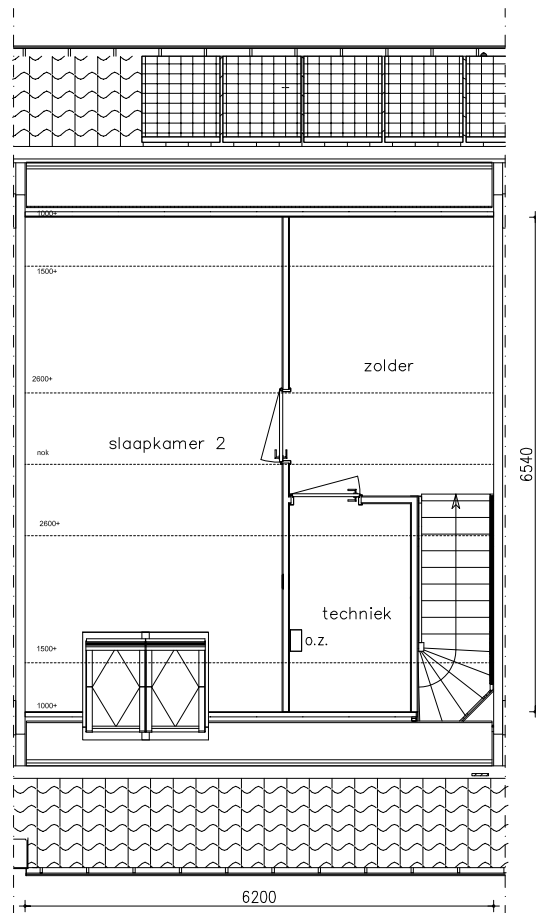

Maten zijn bij benadering, hieraan kunnen geen rechten worden ontleend

BEGANE GROND

schaal: 1:100

complex: 40100

type: As

eenheidsnr.: 7493

adres: Bosuil 18 te Vlijmen

laatst gewijzigd: -

Maten zijn bij benadering, hieraan kunnen geen rechten worden ontleend

1E VERDIEPING

schaal: 1:100

complex: 40100

type: As

eenheidsnr.: 7493

adres: Bosuil 18 te Vlijmen

laatst gewijzigd: -

Maten zijn bij benadering, hieraan kunnen geen rechten worden ontleend

VOORGEVEL schaal: 1:100

complex: 40100 type: As

eenheidsnr.: 7493

adres: Bosuil 18 te Vlijmen

laatst gewijzigd: -

Maten zijn bij benadering, hieraan kunnen geen rechten worden ontleend