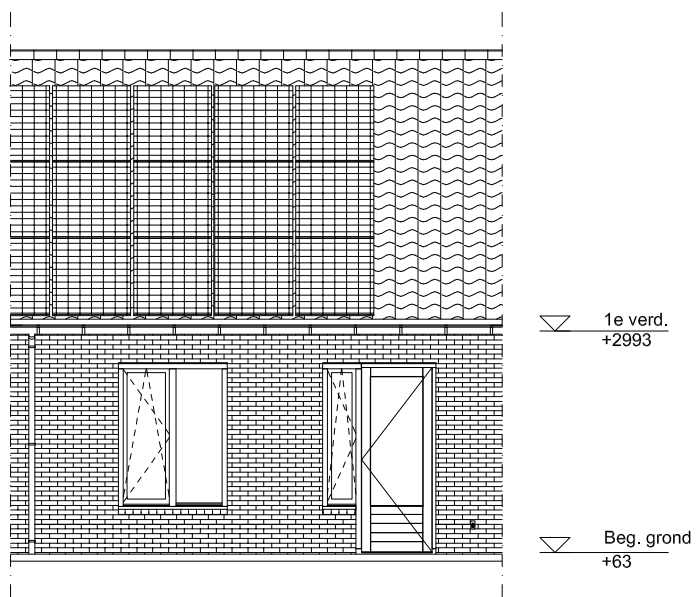

Maten zijn bij benadering, hieraan kunnen geen rechten worden ontleend

VOORGEVEL schaal: 1:100

complex: 40100 type: As

eenheidsnr.: 7493

adres: Bosuil 18 te Vlijmen

laatst gewijzigd: -

Maten zijn bij benadering, hieraan kunnen geen rechten worden ontleend