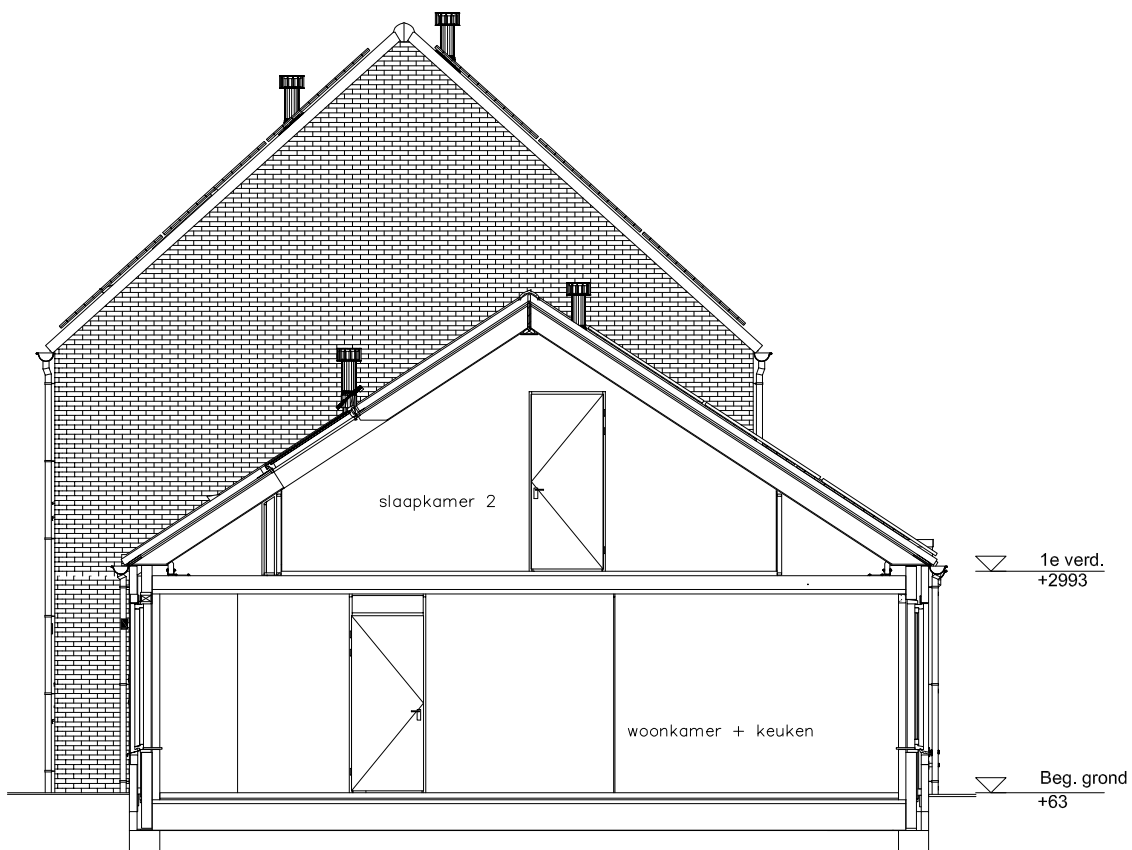

Maten zijn bij benadering, hieraan kunnen geen rechten worden ontleend

BEGANE GROND

schaal: 1:100

complex: 40100

type: As

eenheidsnr.: 7493

adres: Bosuil 18 te Vlijmen

laatst gewijzigd: -

Maten zijn bij benadering, hieraan kunnen geen rechten worden ontleend

1E VERDIEPING

schaal: 1:100

complex: 40100

type: As

eenheidsnr.: 7493

adres: Bosuil 18 te Vlijmen

laatst gewijzigd: -

Maten zijn bij benadering, hieraan kunnen geen rechten worden ontleend

VOORGEVEL schaal: 1:100

complex: 40100 type: As

eenheidsnr.: 7493

adres: Bosuil 18 te Vlijmen

laatst gewijzigd: -

Maten zijn bij benadering, hieraan kunnen geen rechten worden ontleend

ACHTERGEVEL schaal: 1:100

complex: 40100 type: As

eenheidsnr.: 7493

adres: Bosuil 18 te Vlijmen

laatst gewijzigd: -

Maten zijn bij benadering, hieraan kunnen geen rechten worden ontleend

DOORSNEDE

schaal: 1:100