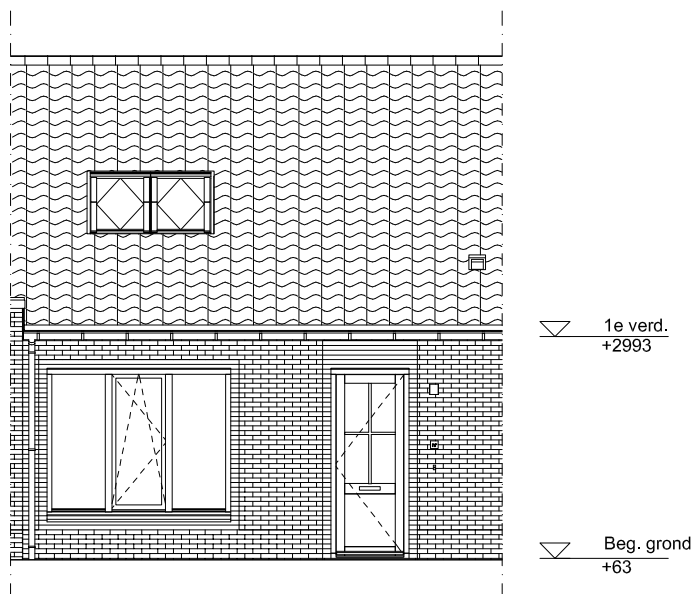

Maten zijn bij benadering, hieraan kunnen geen rechten worden ontleend

BEGANE GROND

schaal: 1:100

complex: 40100

type: As

eenheidsnr.: 7493

adres: Bosuil 18 te Vlijmen

laatst gewijzigd: -

Maten zijn bij benadering, hieraan kunnen geen rechten worden ontleend

1E VERDIEPING

schaal: 1:100

complex: 40100

type: As

eenheidsnr.: 7493

adres: Bosuil 18 te Vlijmen

laatst gewijzigd: -

Maten zijn bij benadering, hieraan kunnen geen rechten worden ontleend

VOORGEVEL schaal: 1:100

complex: 40100 type: As

eenheidsnr.: 7493

adres: Bosuil 18 te Vlijmen

laatst gewijzigd: -

Maten zijn bij benadering, hieraan kunnen geen rechten worden ontleend

ACHTERGEVEL schaal: 1:100

complex: 40100 type: As

eenheidsnr.: 7493

adres: Bosuil 18 te Vlijmen

laatst gewijzigd: -

Maten zijn bij benadering, hieraan kunnen geen rechten worden ontleend

DOORSNEDE

schaal: 1:100