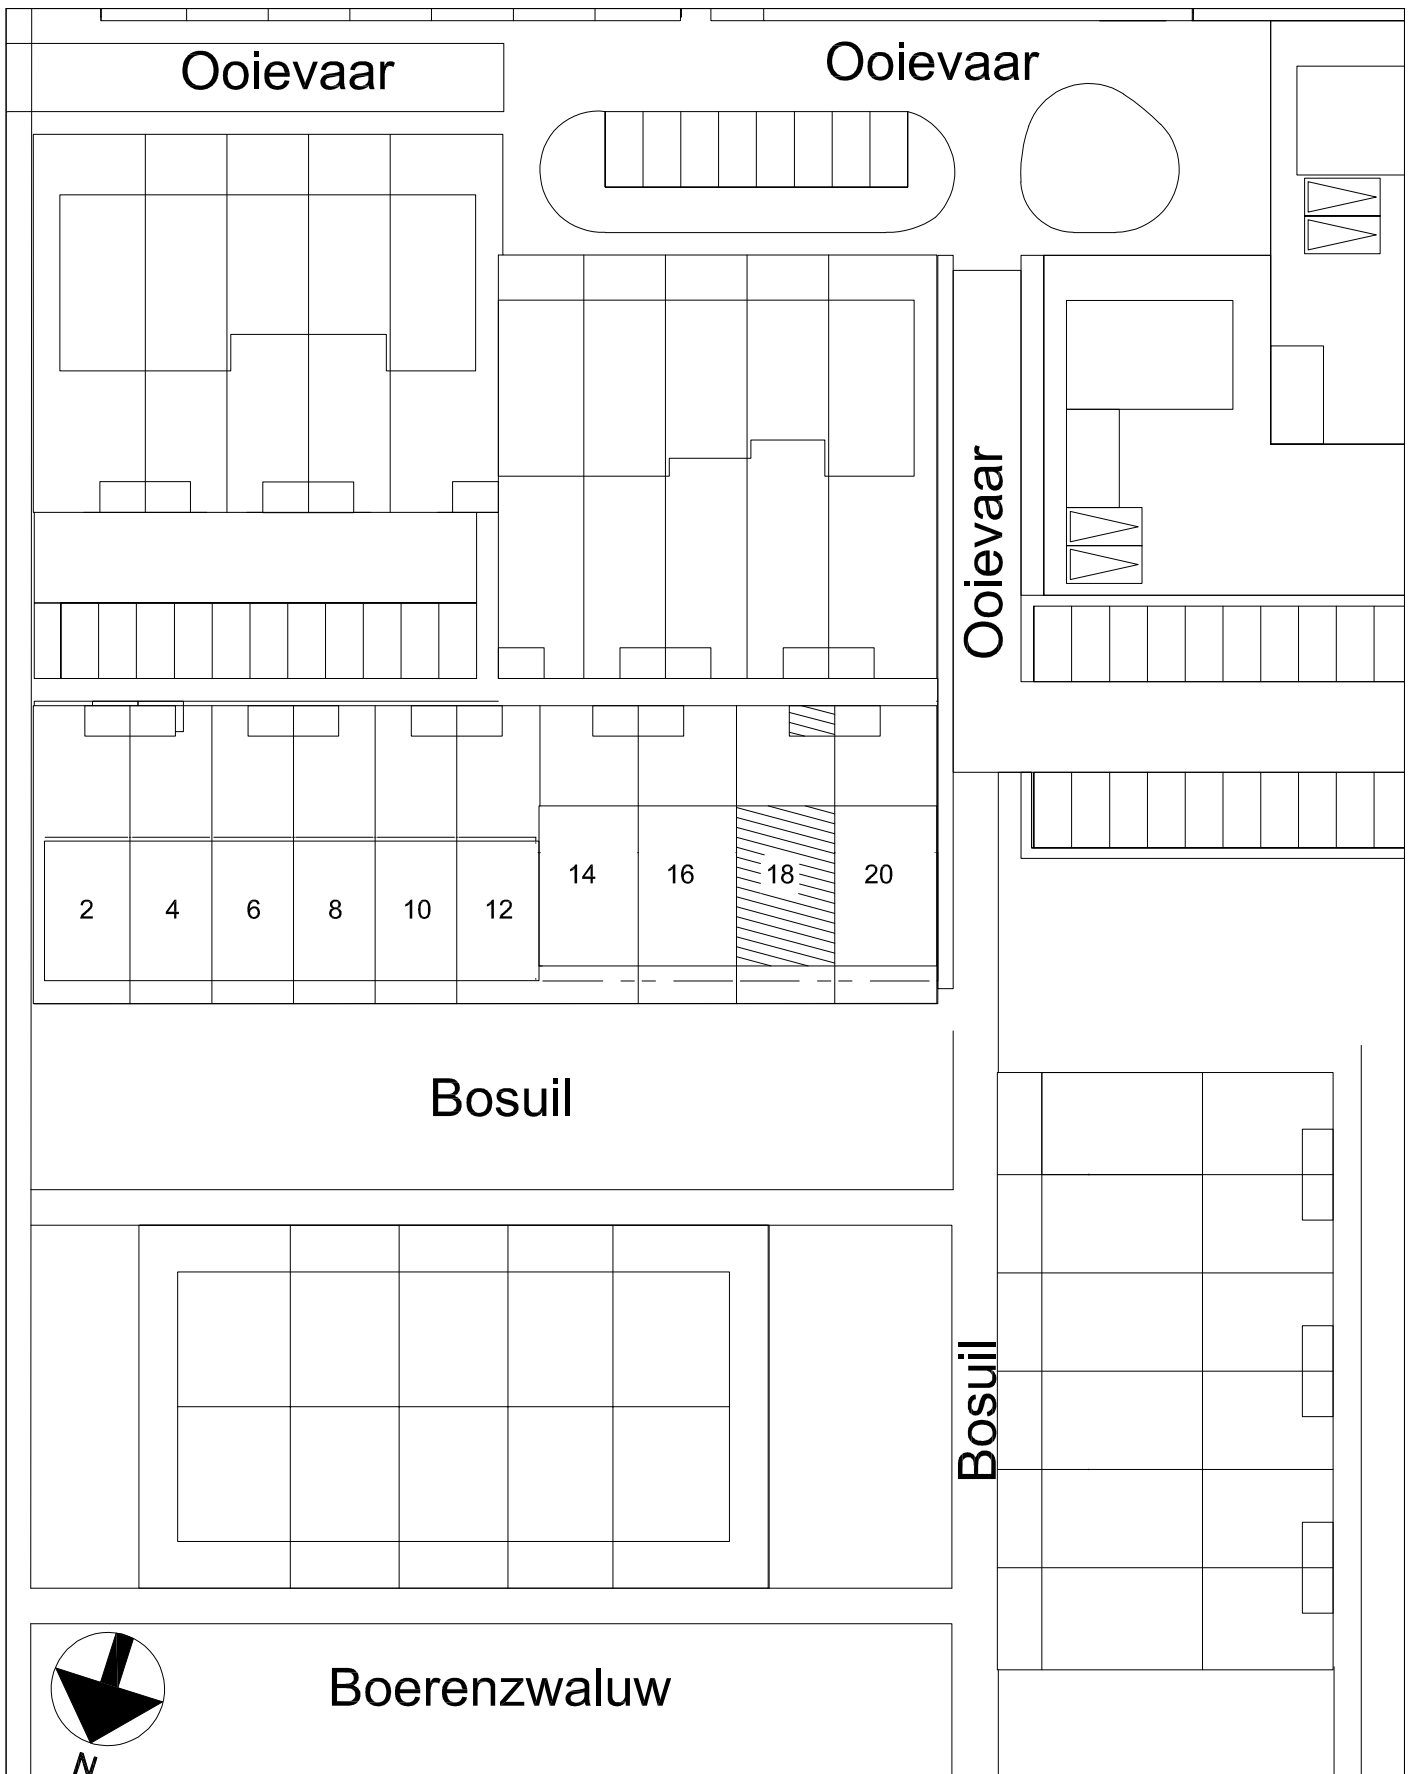

Ooievaar

Ooievaar

Ooievaar

Bosuil

Bosuil

Boerenzwaluw

Maten zijn bij benadering, hieraan kunnen geen rechten worden ontleend

SITUATIE

schaal: 1:500

complex: 40100

type: As

eenheidsnr.: 7493

adres: Bosuil 18 te Vlijmen

laatst gewijzigd: -