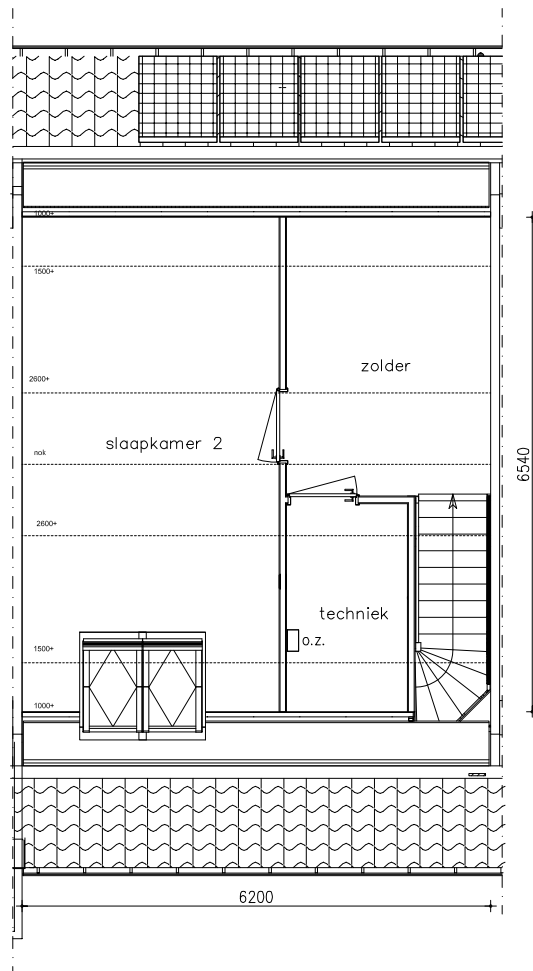

Maten zijn bij benadering, hieraan kunnen geen rechten worden ontleend

BEGANE GROND

schaal: 1:100

complex: 40100

type: Ah

eenheidsnr.: 7491

adres: Bosuil 14 te Vlijmen

laatst gewijzigd: -

Maten zijn bij benadering, hieraan kunnen geen rechten worden ontleend

1E VERDIEPING

schaal: 1:100

complex: 40100

type: Ah

eenheidsnr.: 7491

adres: Bosuil 14 te Vlijmen

laatst gewijzigd: -

Maten zijn bij benadering, hieraan kunnen geen rechten worden ontleend

VOORGEVEL schaal: 1:100

complex: 40100 type: Ah

eenheidsnr.: 7491

adres: Bosuil 14 te Vlijmen

laatst gewijzigd: -

Maten zijn bij benadering, hieraan kunnen geen rechten worden ontleend