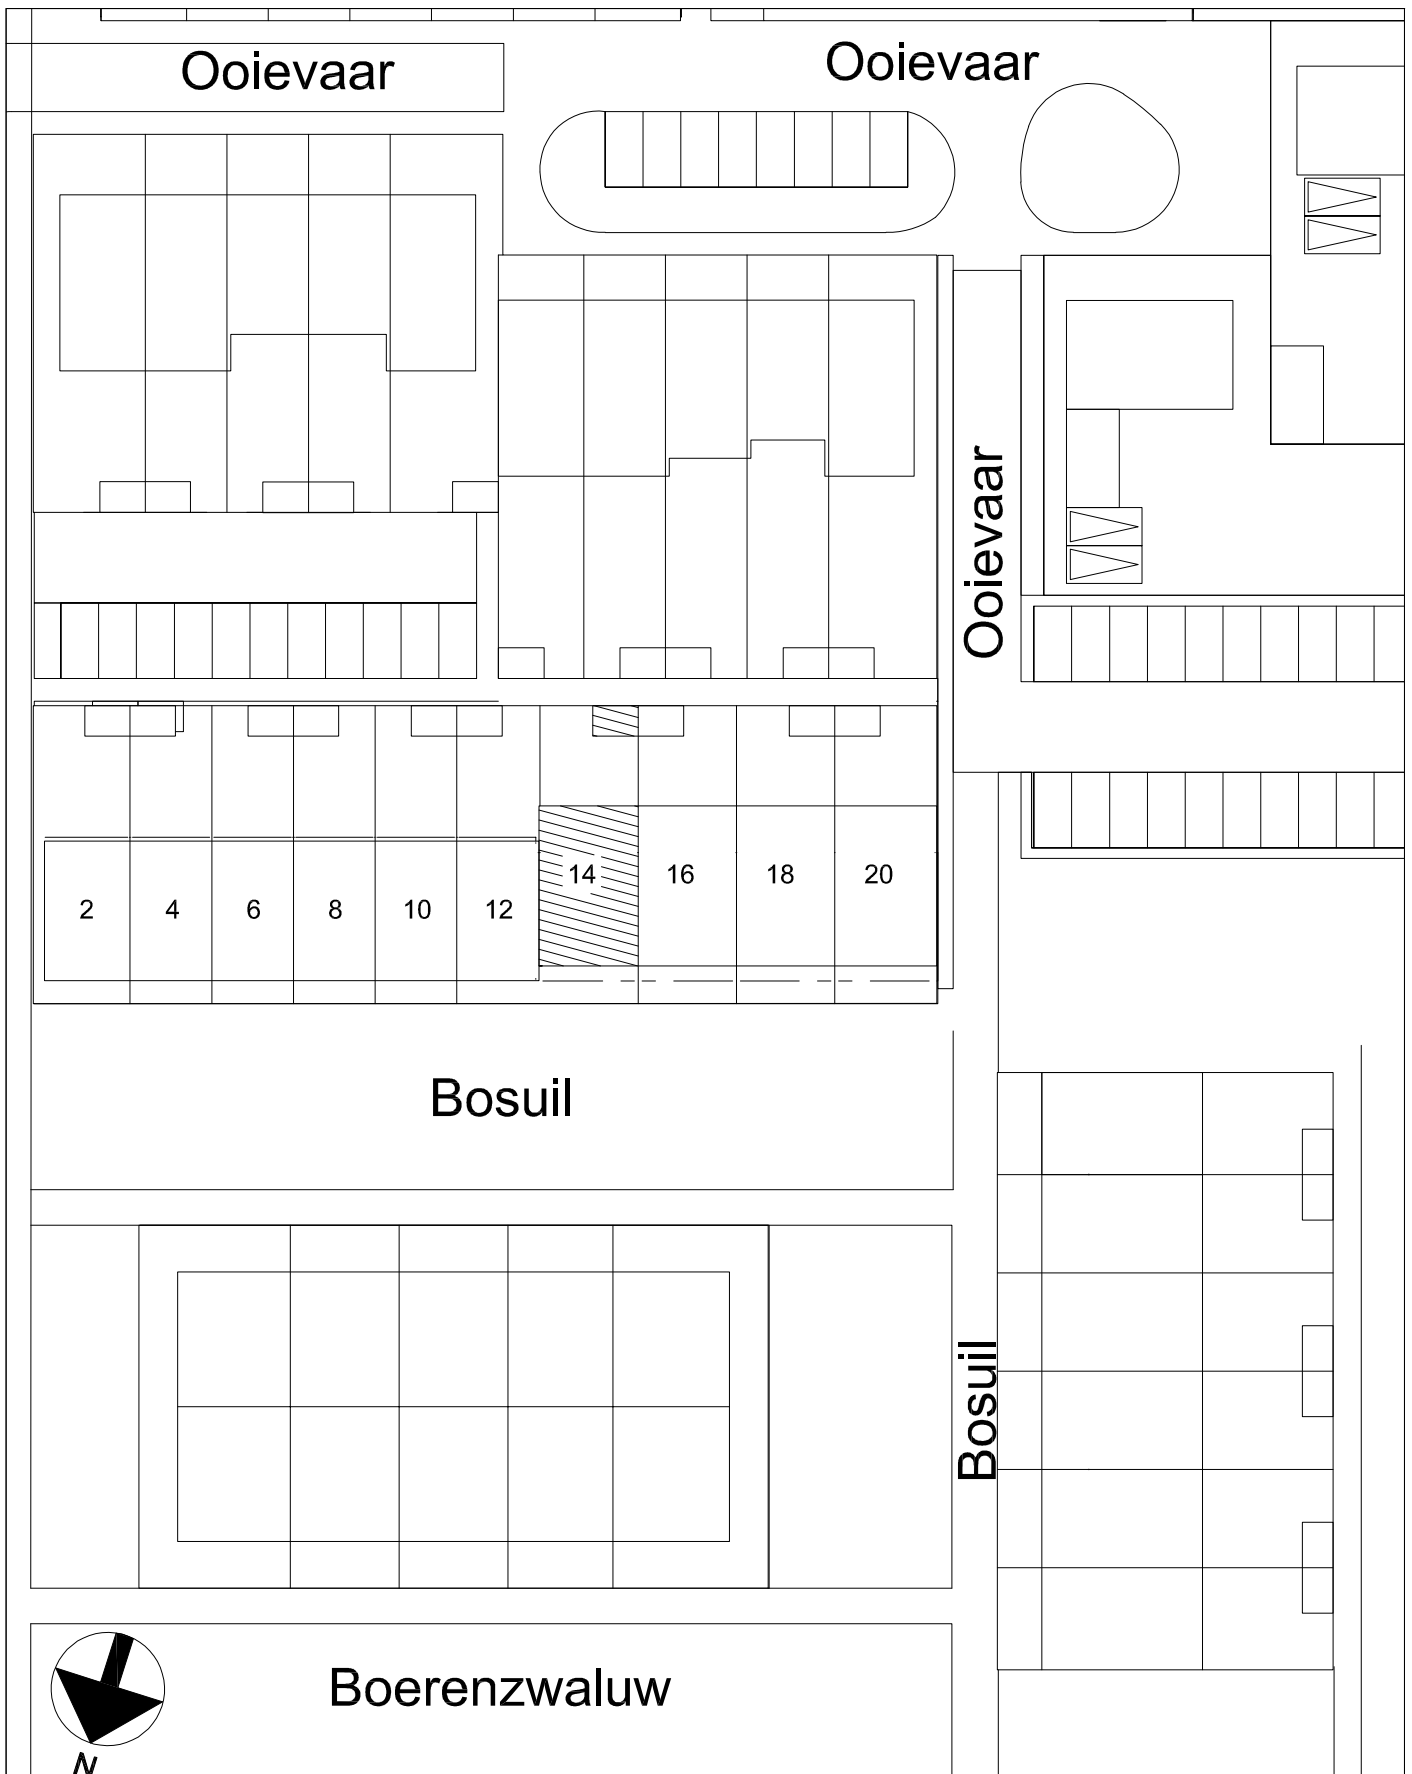

Maten zijn bij benadering, hieraan kunnen geen rechten worden ontleend

	SITUATIE	schaal: 1:500
	complex: 40100	type: Ah
	eenheidsnr.: 7491	
	adres: Bosuil 14 te Vlijmen	
	laatst gewijzigd: -