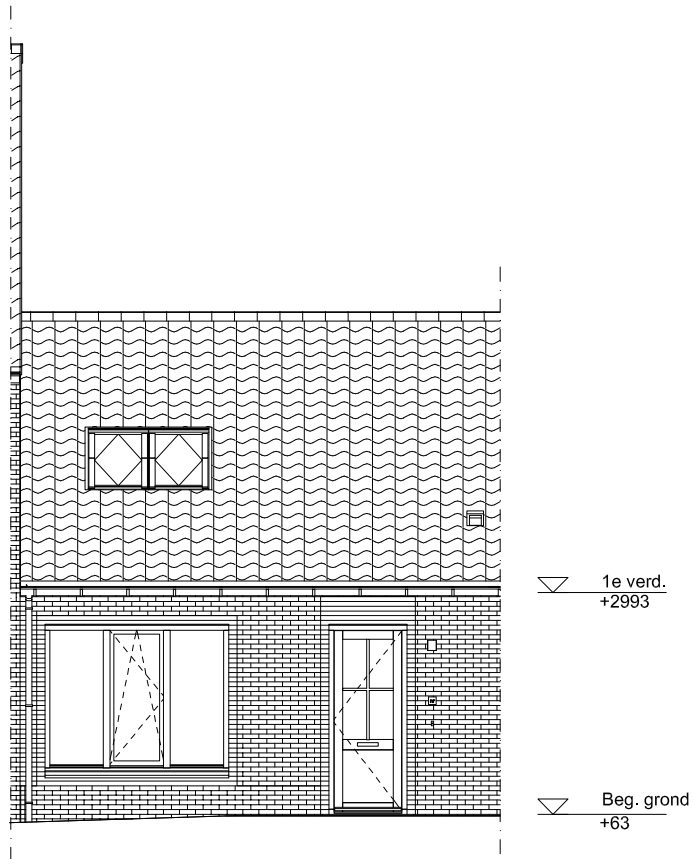

Maten zijn bij benadering, hieraan kunnen geen rechten worden ontleend

BEGANE GROND

schaal: 1:100

complex: 40100

type: Ah

eenheidsnr.: 7491

adres: Bosuil 14 te Vlijmen

laatst gewijzigd: -

Maten zijn bij benadering, hieraan kunnen geen rechten worden ontleend

1E VERDIEPING

schaal: 1:100

complex: 40100

type: Ah

eenheidsnr.: 7491

adres: Bosuil 14 te Vlijmen

laatst gewijzigd: -

Maten zijn bij benadering, hieraan kunnen geen rechten worden ontleend

VOORGEVEL schaal: 1:100

complex: 40100 type: Ah

eenheidsnr.: 7491

adres: Bosuil 14 te Vlijmen

laatst gewijzigd: -

Maten zijn bij benadering, hieraan kunnen geen rechten worden ontleend

ACHTERGEVEL schaal: 1:100

complex: 40100 type: Ah

eenheidsnr.: 7491

adres: Bosuil 14 te Vlijmen

laatst gewijzigd: -

Maten zijn bij benadering, hieraan kunnen geen rechten worden ontleend

DOORSNEDE

schaal: 1:100