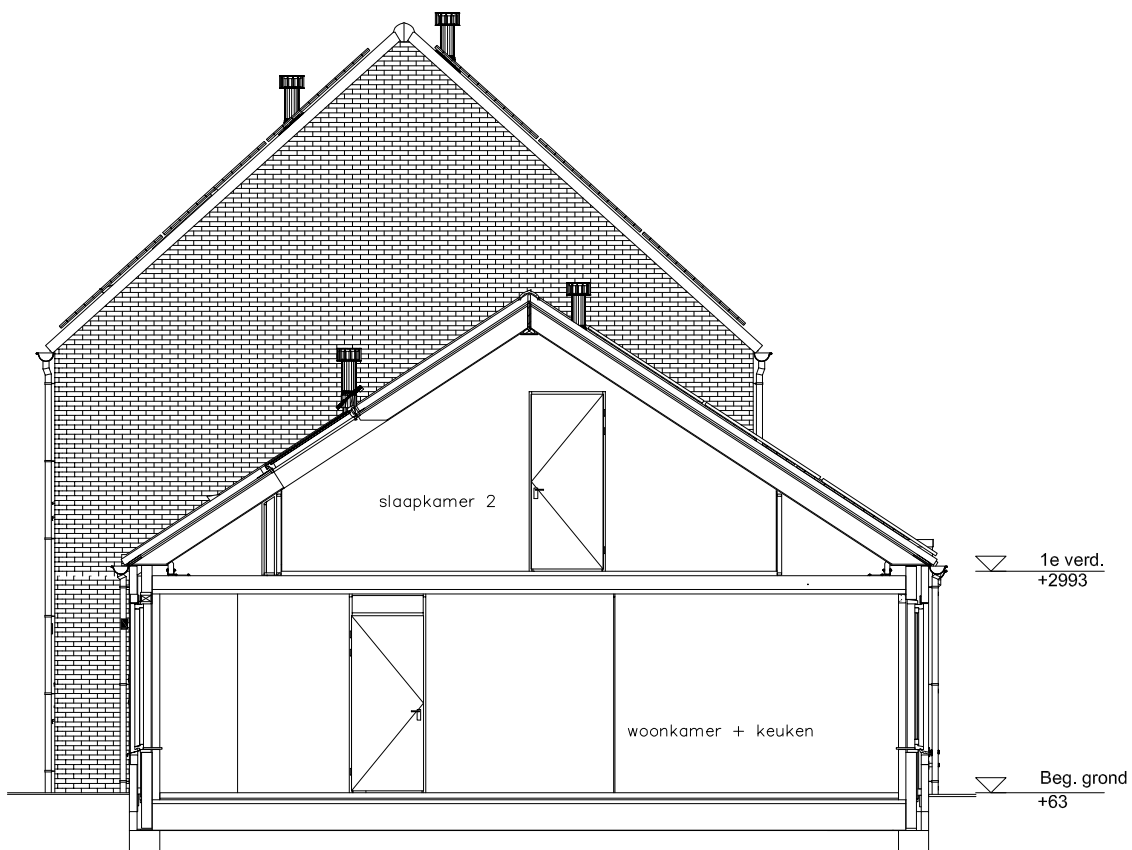

Maten zijn bij benadering, hieraan kunnen geen rechten worden ontleend

BEGANE GROND

schaal: 1:100

complex: 40100

type: Ah

eenheidsnr.: 7491

adres: Bosuil 14 te Vlijmen

laatst gewijzigd: -

Maten zijn bij benadering, hieraan kunnen geen rechten worden ontleend

1E VERDIEPING

schaal: 1:100

complex: 40100

type: Ah

eenheidsnr.: 7491

adres: Bosuil 14 te Vlijmen

laatst gewijzigd: -

Maten zijn bij benadering, hieraan kunnen geen rechten worden ontleend

VOORGEVEL schaal: 1:100

complex: 40100 type: Ah

eenheidsnr.: 7491

adres: Bosuil 14 te Vlijmen

laatst gewijzigd: -

Maten zijn bij benadering, hieraan kunnen geen rechten worden ontleend

ACHTERGEVEL schaal: 1:100

complex: 40100 type: Ah

eenheidsnr.: 7491

adres: Bosuil 14 te Vlijmen

laatst gewijzigd: -

Maten zijn bij benadering, hieraan kunnen geen rechten worden ontleend

DOORSNEDE

schaal: 1:100