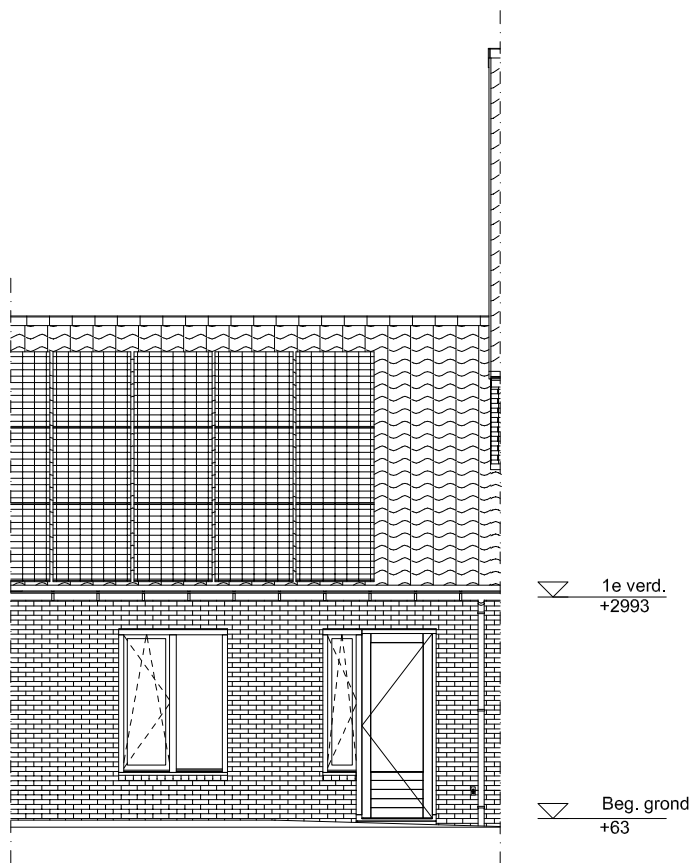

Maten zijn bij benadering, hieraan kunnen geen rechten worden ontleend

BEGANE GROND

schaal: 1:100

complex: 40100

type: Ah

eenheidsnr.: 7491

adres: Bosuil 14 te Vlijmen

laatst gewijzigd: -

Maten zijn bij benadering, hieraan kunnen geen rechten worden ontleend

VOORGEVEL schaal: 1:100

complex: 40100 type: Ah

eenheidsnr.: 7491

adres: Bosuil 14 te Vlijmen

laatst gewijzigd: -

Maten zijn bij benadering, hieraan kunnen geen rechten worden ontleend

ACHTERGEVEL schaal: 1:100

complex: 40100 type: Ah

eenheidsnr.: 7491

adres: Bosuil 14 te Vlijmen

laatst gewijzigd: -

Maten zijn bij benadering, hieraan kunnen geen rechten worden ontleend

DOORSNEDE

schaal: 1:100