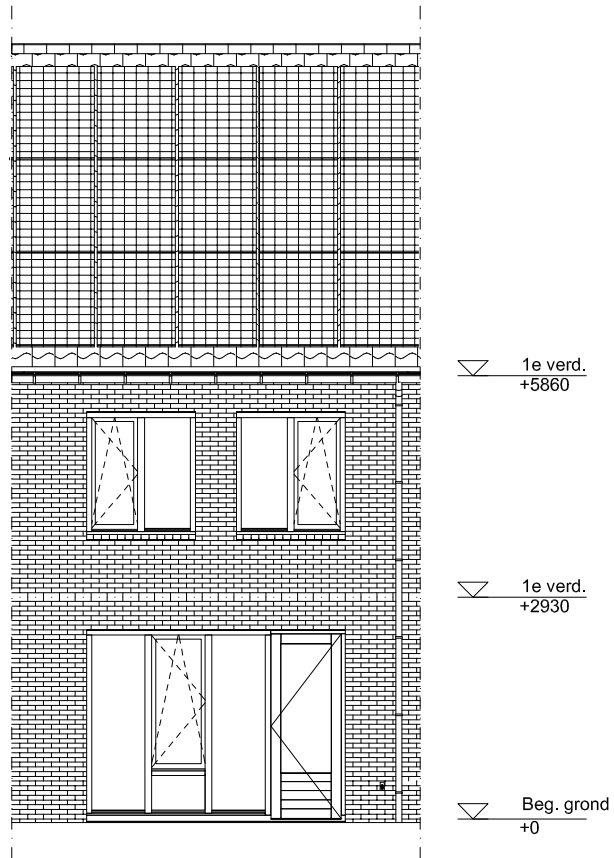

Maten zijn bij benadering, hieraan kunnen geen rechten worden ontleend

BEGANE GROND schaal: 1:100

complex: 40100 type: B

eenheidsnr.: 7486

adres: Bosuil 4 te Vlijmen

laatst gewijzigd: -

Maten zijn bij benadering, hieraan kunnen geen rechten worden ontleend

2E VERDIEPING

schaal: 1:100

complex: 40100

type: B

eenheidsnr.: 7486

adres: Bosuil 4 te Vlijmen

laatst gewijzigd: -

Maten zijn bij benadering, hieraan kunnen geen rechten worden ontleend

VOORGEVEL schaal: 1:100

complex: 40100 type: B

eenheidsnr.: 7486

adres: Bosuil 4 te Vlijmen

laatst gewijzigd: -

Maten zijn bij benadering, hieraan kunnen geen rechten worden ontleend

ACHTERGEVEL schaal: 1:100