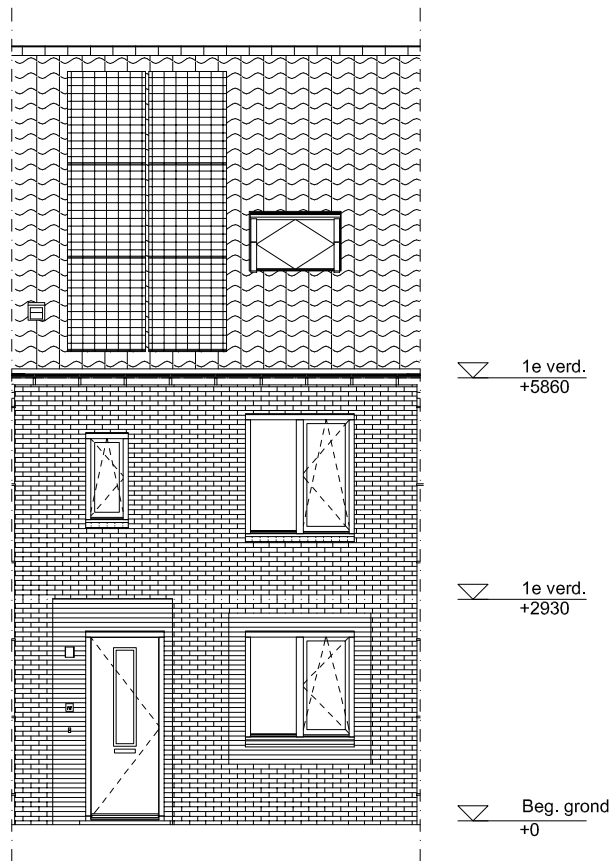

Maten zijn bij benadering, hieraan kunnen geen rechten worden ontleend

BEGANE GROND schaal: 1:100

complex: 40100 type: B

eenheidsnr.: 7486

adres: Bosuil 4 te Vlijmen

laatst gewijzigd: -

Maten zijn bij benadering, hieraan kunnen geen rechten worden ontleend

1E VERDIEPING

schaal: 1:100

complex: 40100

type: B

eenheidsnr.: 7486

adres: Bosuil 4 te Vlijmen

laatst gewijzigd: -

Maten zijn bij benadering, hieraan kunnen geen rechten worden ontleend

2E VERDIEPING

schaal: 1:100

complex: 40100

type: B

eenheidsnr.: 7486

adres: Bosuil 4 te Vlijmen

laatst gewijzigd: -

Maten zijn bij benadering, hieraan kunnen geen rechten worden ontleend

VOORGEVEL schaal: 1:100

complex: 40100 type: B

eenheidsnr.: 7486

adres: Bosuil 4 te Vlijmen

laatst gewijzigd: -

Maten zijn bij benadering, hieraan kunnen geen rechten worden ontleend

ACHTERGEVEL schaal: 1:100