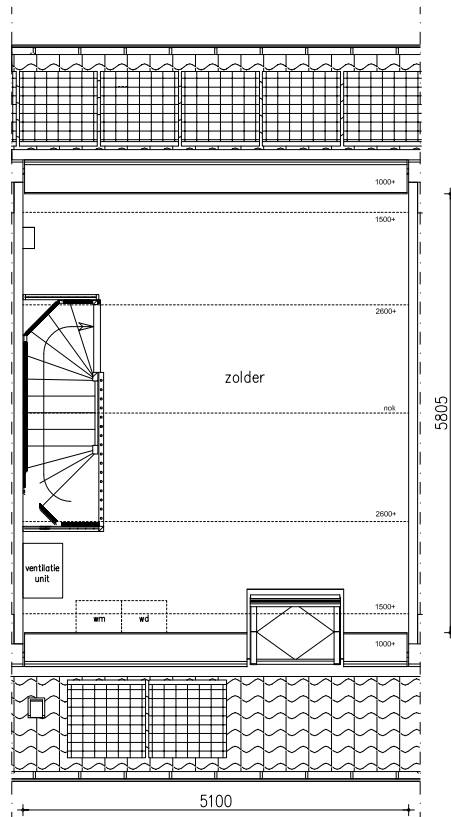

Maten zijn bij benadering, hieraan kunnen geen rechten worden ontleend

BEGANE GROND schaal: 1:100

complex: 40100 type: B

eenheidsnr.: 7486

adres: Bosuil 4 te Vlijmen

laatst gewijzigd: -

Maten zijn bij benadering, hieraan kunnen geen rechten worden ontleend

1E VERDIEPING

schaal: 1:100

complex: 40100

type: B

eenheidsnr.: 7486

adres: Bosuil 4 te Vlijmen

laatst gewijzigd: -

Maten zijn bij benadering, hieraan kunnen geen rechten worden ontleend

2E VERDIEPING

schaal: 1:100

complex: 40100

type: B

eenheidsnr.: 7486

adres: Bosuil 4 te Vlijmen

laatst gewijzigd: -

Maten zijn bij benadering, hieraan kunnen geen rechten worden ontleend

VOORGEVEL schaal: 1:100

complex: 40100 type: B

eenheidsnr.: 7486

adres: Bosuil 4 te Vlijmen

laatst gewijzigd: -

Maten zijn bij benadering, hieraan kunnen geen rechten worden ontleend

ACHTERGEVEL schaal: 1:100