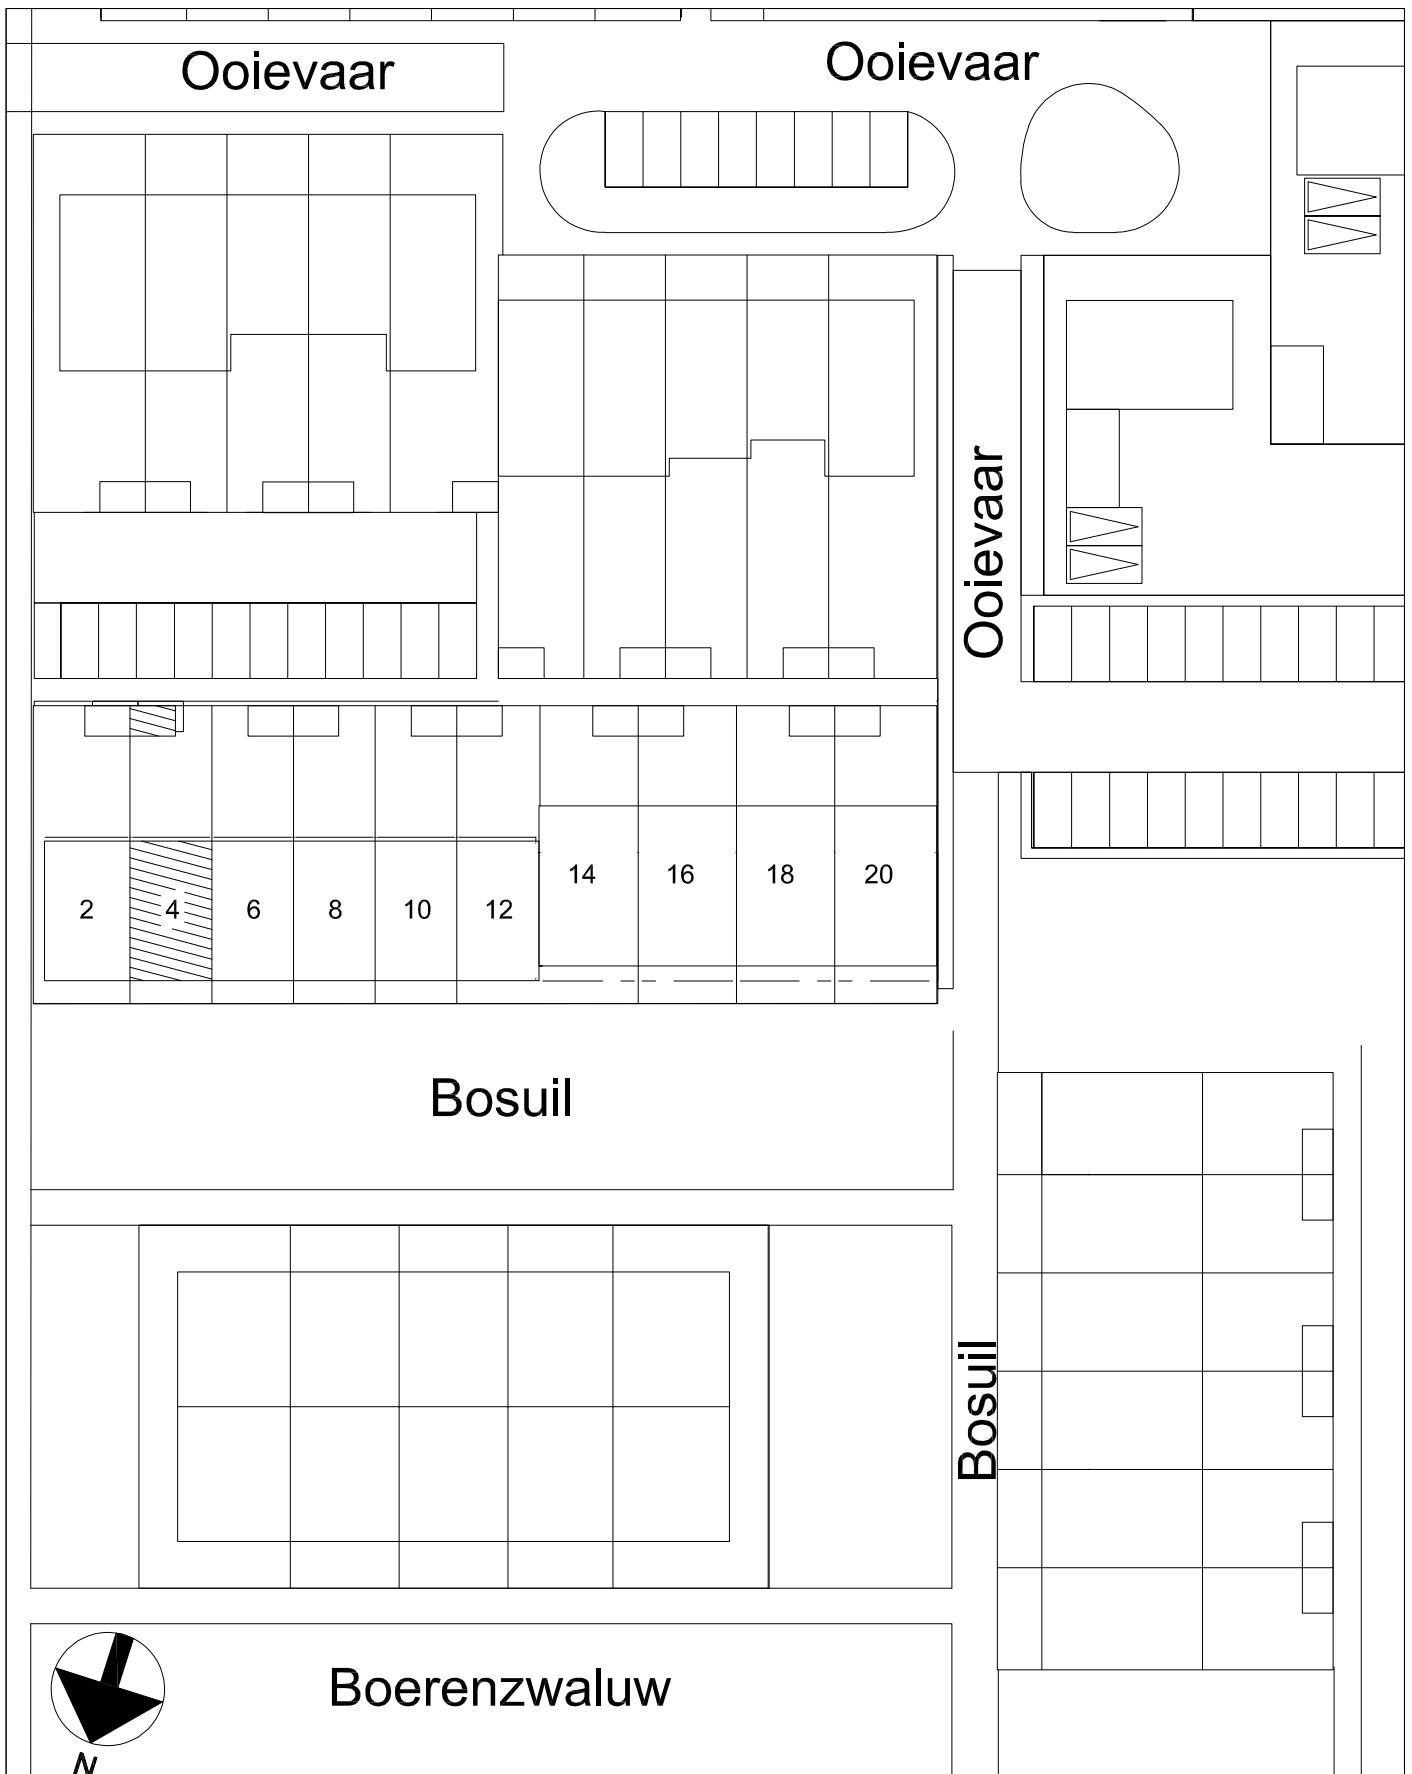

Maten zijn bij benadering, hieraan kunnen geen rechten worden ontleend

	SITUATIE	schaal: 1:500
	complex: 40100	type: B
	eenheidsnr.: 7486	
	adres: Bosuil 4 te Vlijmen	
	laatst gewijzigd: -