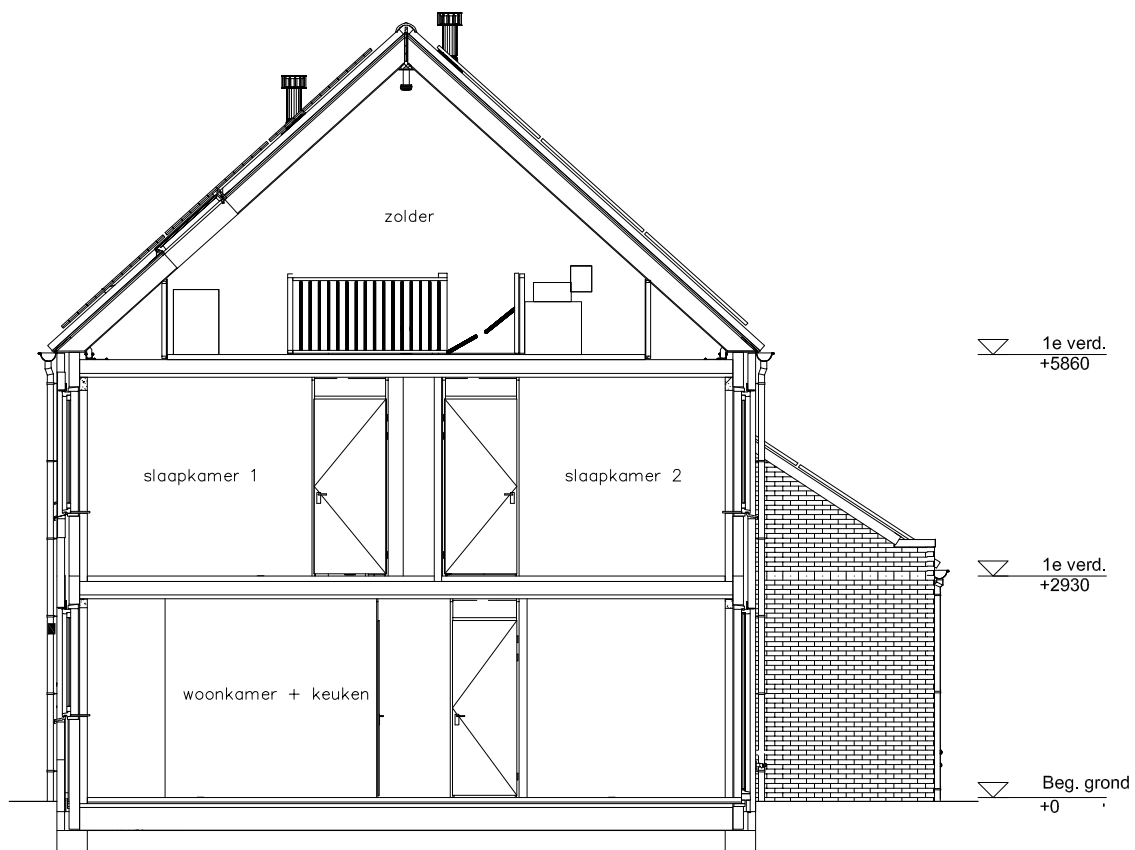

VOORGEVEL schaal: 1:100

complex: 40100 type: B

eenheidsnr.: 7486

adres: Bosuil 4 te Vlijmen

laatst gewijzigd: -

Maten zijn bij benadering, hieraan kunnen geen rechten worden ontleend

ACHTERGEVEL schaal: 1:100

complex: 40100 type: B

eenheidsnr.: 7486

adres: Bosuil 4 te Vlijmen

laatst gewijzigd: -

Maten zijn bij benadering, hieraan kunnen geen rechten worden ontleend

DOORSNEDE

schaal: 1:100

complex: 40100