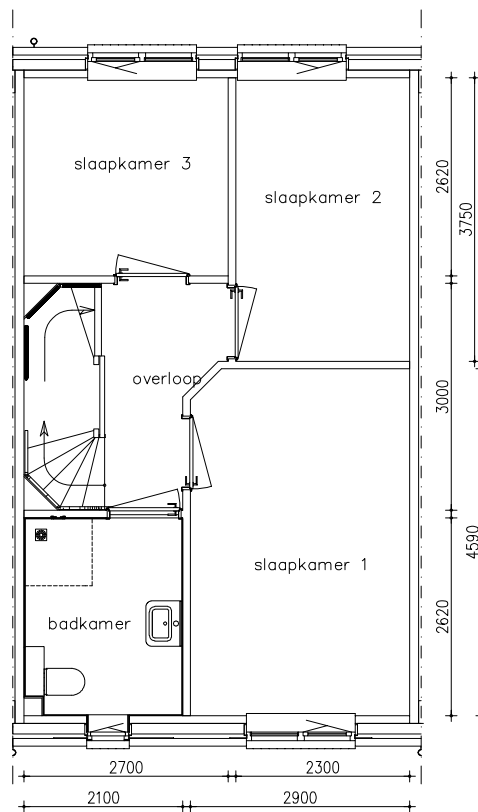

Maten zijn bij benadering, hieraan kunnen geen rechten worden ontleend

BEGANE GROND schaal: 1:100

complex: 40100 type: B

eenheidsnr.: 7486

adres: Bosuil 4 te Vlijmen

laatst gewijzigd: -

Maten zijn bij benadering, hieraan kunnen geen rechten worden ontleend

1E VERDIEPING

schaal: 1:100

complex: 40100

type: B

eenheidsnr.: 7486

adres: Bosuil 4 te Vlijmen

laatst gewijzigd: -

Maten zijn bij benadering, hieraan kunnen geen rechten worden ontleend