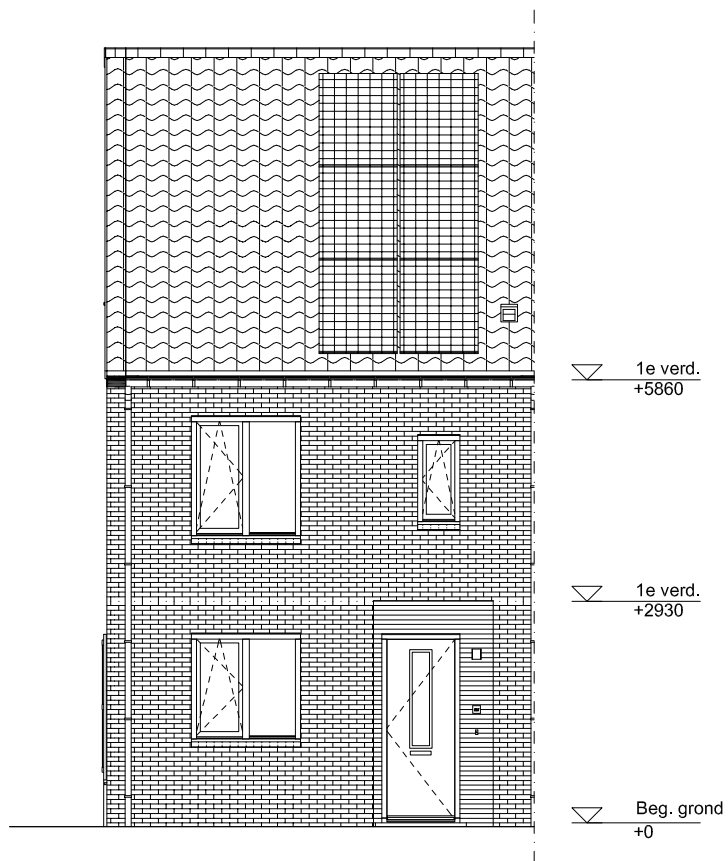

Maten zijn bij benadering, hieraan kunnen geen rechten worden ontleend

BEGANE GROND

schaal: 1:100

complex: 40100

type: Bhs

eenheidsnr.: 7485

adres: Bosuil 2 te Vlijmen

laatst gewijzigd: -

Maten zijn bij benadering, hieraan kunnen geen rechten worden ontleend

1E VERDIEPING

schaal: 1:100

complex: 40100

type: Bhs

eenheidsnr.: 7485

adres: Bosuil 2 te Vlijmen

laatst gewijzigd: -

Maten zijn bij benadering, hieraan kunnen geen rechten worden ontleend

2E VERDIEPING

schaal: 1:100

complex: 40100

type: Bhs

eenheidsnr.: 7485

adres: Bosuil 2 te Vlijmen

laatst gewijzigd: -

Maten zijn bij benadering, hieraan kunnen geen rechten worden ontleend

VOORGEVEL schaal: 1:100

complex: 40100 type: Bhs

eenheidsnr.: 7485

adres: Bosuil 2 te Vlijmen

laatst gewijzigd: -

Maten zijn bij benadering, hieraan kunnen geen rechten worden ontleend