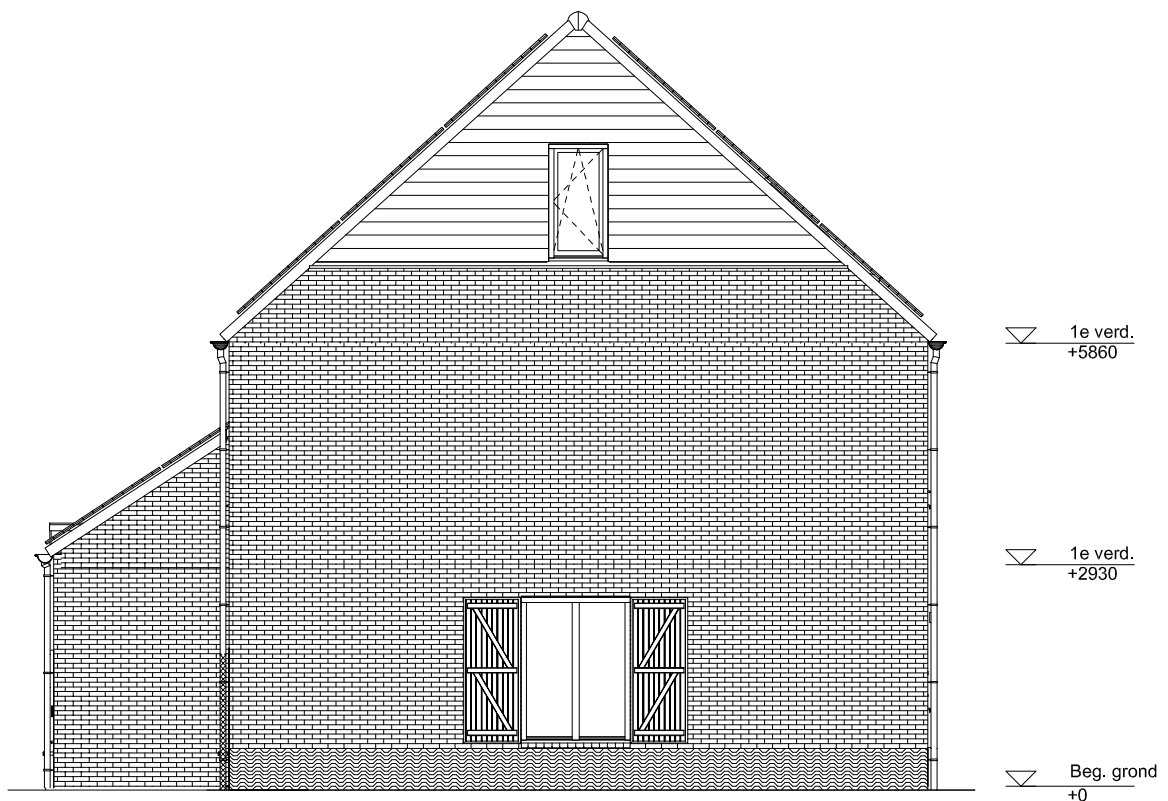

Maten zijn bij benadering, hieraan kunnen geen rechten worden ontleend

BEGANE GROND

schaal: 1:100

complex: 40100

type: Bhs

eenheidsnr.: 7485

adres: Bosuil 2 te Vlijmen

laatst gewijzigd: -

Maten zijn bij benadering, hieraan kunnen geen rechten worden ontleend

VOORGEVEL schaal: 1:100

complex: 40100 type: Bhs

eenheidsnr.: 7485

adres: Bosuil 2 te Vlijmen

laatst gewijzigd: -

Maten zijn bij benadering, hieraan kunnen geen rechten worden ontleend

ACHTERGEVEL schaal: 1:100

complex: 40100 type: Bhs

eenheidsnr.: 7485

adres: Bosuil 2 te Vlijmen

laatst gewijzigd: -

Maten zijn bij benadering, hieraan kunnen geen rechten worden ontleend

ZIJGEVEL schaal: 1:100