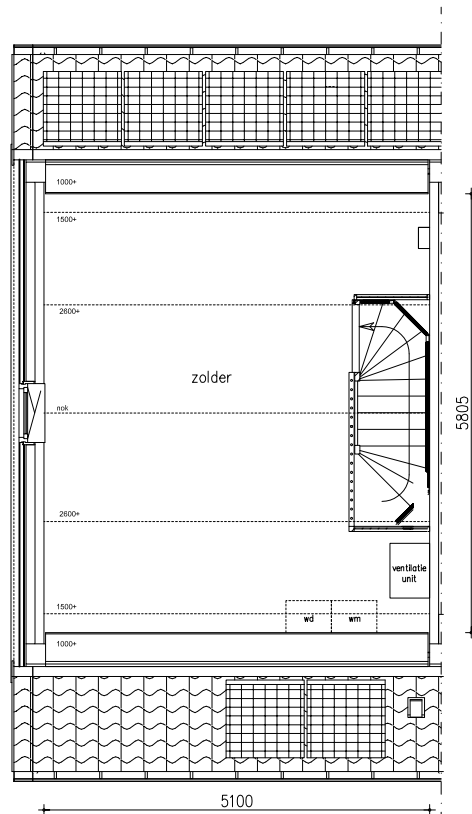

Maten zijn bij benadering, hieraan kunnen geen rechten worden ontleend

BEGANE GROND

schaal: 1:100

complex: 40100

type: Bhs

eenheidsnr.: 7485

adres: Bosuil 2 te Vlijmen

laatst gewijzigd: -

Maten zijn bij benadering, hieraan kunnen geen rechten worden ontleend

1E VERDIEPING

schaal: 1:100

complex: 40100

type: Bhs

eenheidsnr.: 7485

adres: Bosuil 2 te Vlijmen

laatst gewijzigd: -

Maten zijn bij benadering, hieraan kunnen geen rechten worden ontleend

2E VERDIEPING

schaal: 1:100

complex: 40100

type: Bhs

eenheidsnr.: 7485

adres: Bosuil 2 te Vlijmen

laatst gewijzigd: -