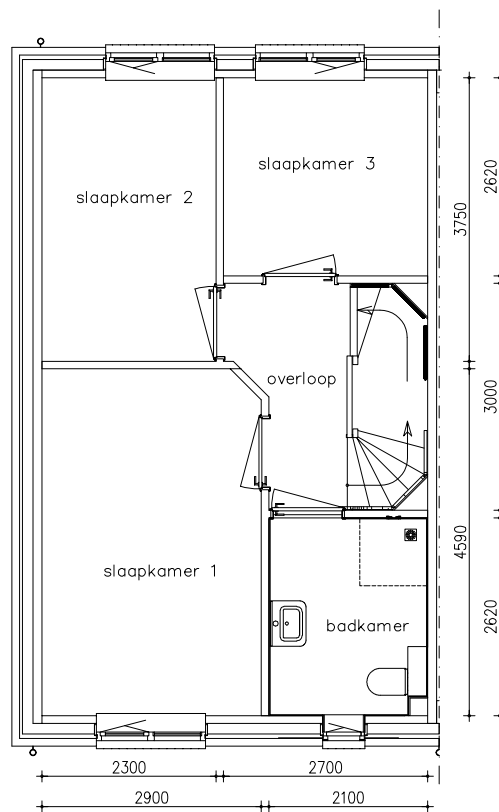

Maten zijn bij benadering, hieraan kunnen geen rechten worden ontleend

BEGANE GROND

schaal: 1:100

complex: 40100

type: Bhs

eenheidsnr.: 7485

adres: Bosuil 2 te Vlijmen

laatst gewijzigd: -

Maten zijn bij benadering, hieraan kunnen geen rechten worden ontleend

1E VERDIEPING

schaal: 1:100

complex: 40100

type: Bhs

eenheidsnr.: 7485

adres: Bosuil 2 te Vlijmen

laatst gewijzigd: -