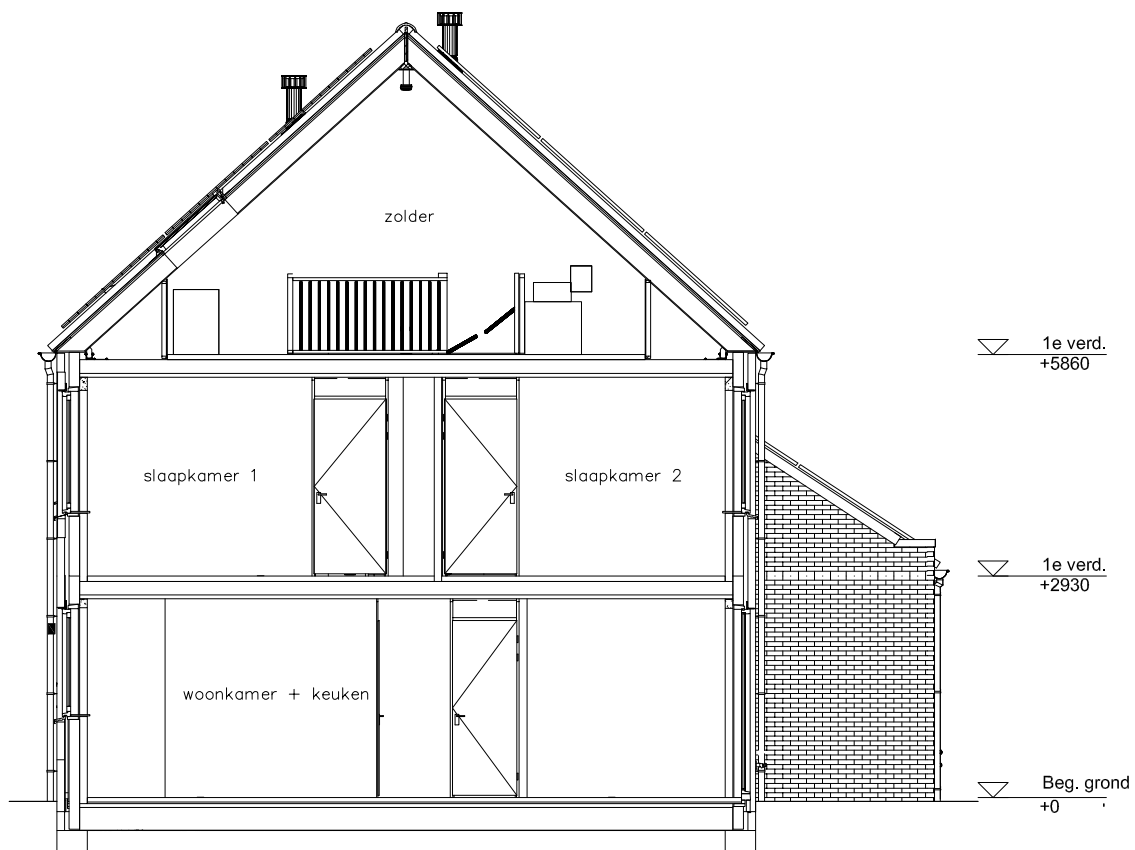

Maten zijn bij benadering, hieraan kunnen geen rechten worden ontleend

DOORSNEDE

schaal: 1:100

complex: 40100

type: Bhs

eenheidsnr.: 7485

adres: Bosuil 2 te Vlijmen

laatst gewijzigd: -