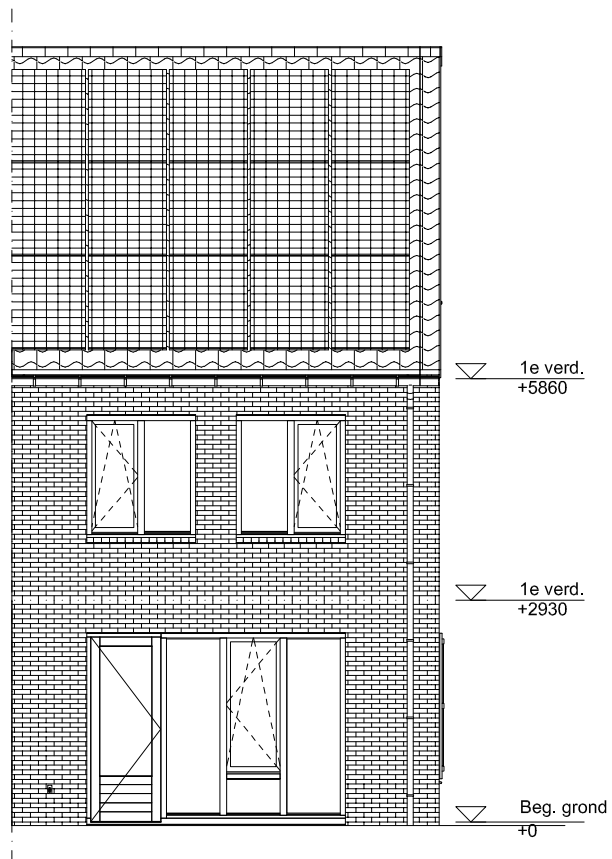

Maten zijn bij benadering, hieraan kunnen geen rechten worden ontleend

VOORGEVEL schaal: 1:100

complex: 40100 type: Bhs

eenheidsnr.: 7485

adres: Bosuil 2 te Vlijmen

laatst gewijzigd: -

Maten zijn bij benadering, hieraan kunnen geen rechten worden ontleend