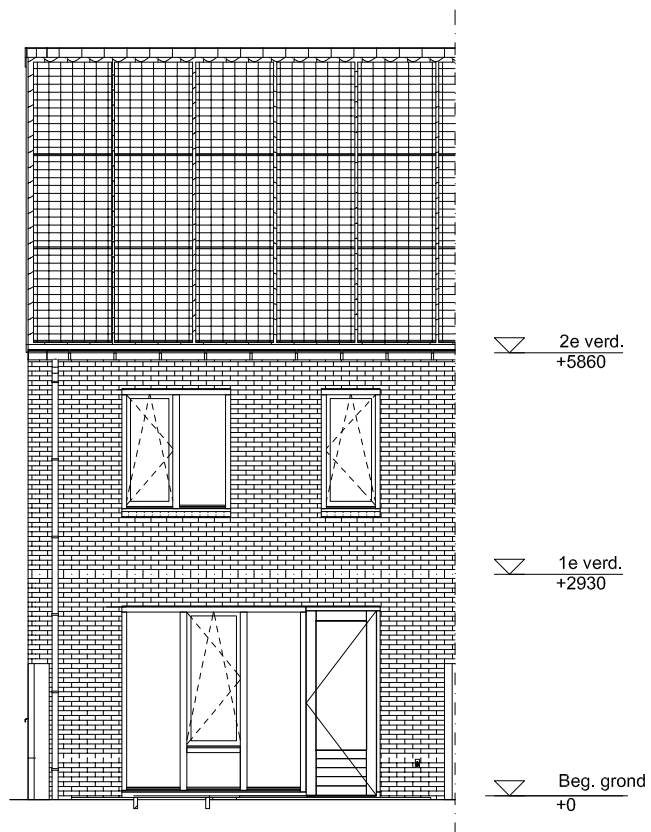

Maten zijn bij benadering, hieraan kunnen geen rechten worden ontleend

VOORGEVEL schaal: 1:100

complex: 40110 type: Ch

eenheidsnr.: 7484

adres: Ooievaar 14 te Vlijmen

laatst gewijzigd: -

Maten zijn bij benadering, hieraan kunnen geen rechten worden ontleend