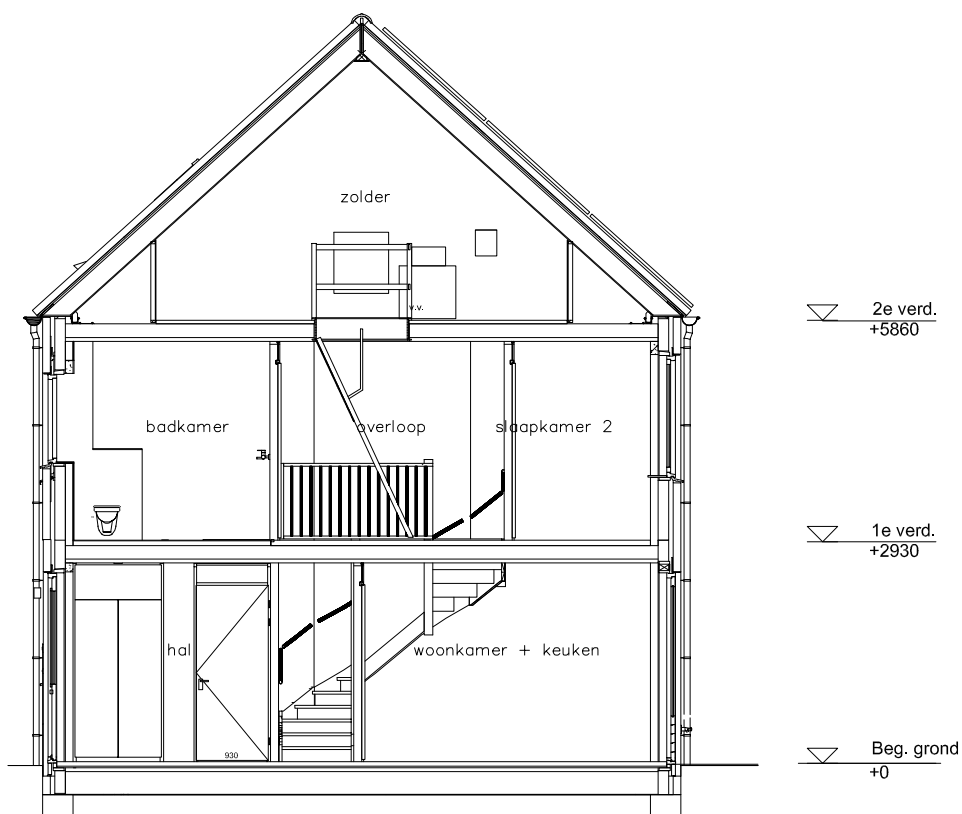

Maten zijn bij benadering, hieraan kunnen geen rechten worden ontleend

DOORSNEDE schaal: 1:100

complex: 40110 type: Ch

eenheidsnr.: 7484

adres: Ooievaar 14 te Vlijmen

laatst gewijzigd: -