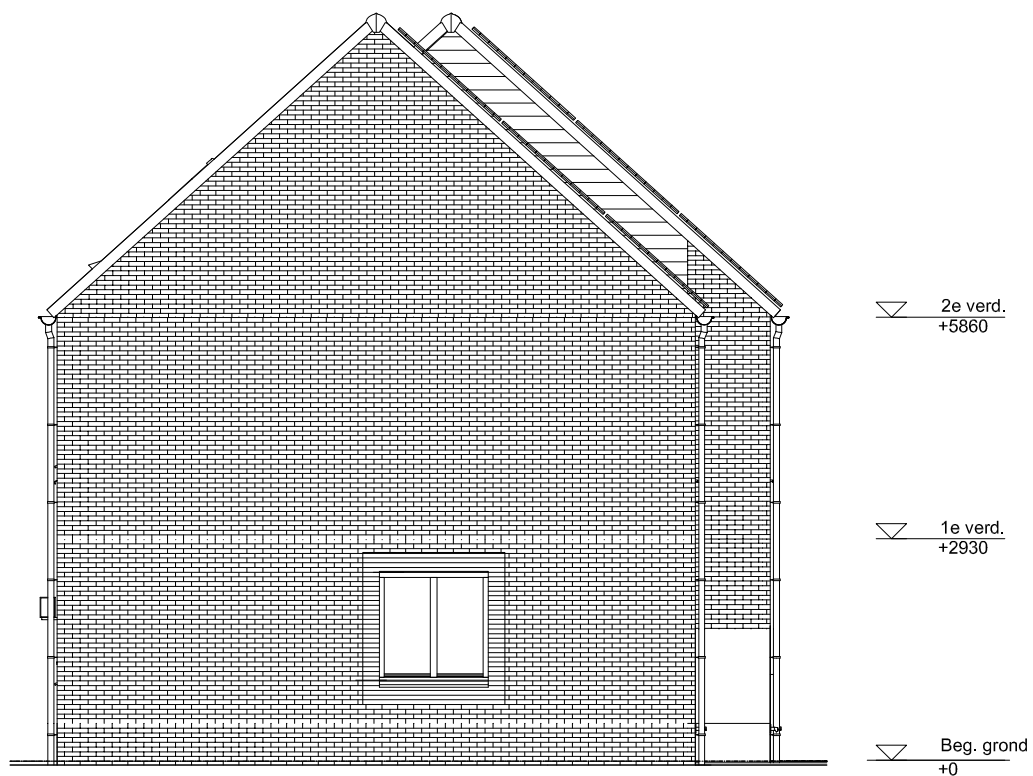

Maten zijn bij benadering, hieraan kunnen geen rechten worden ontleend

BEGANE GROND

schaal: 1:100

complex: 40110

type: Ch

eenheidsnr.: 7484

adres: Ooievaar 14 te Vlijmen

laatst gewijzigd: -

Maten zijn bij benadering, hieraan kunnen geen rechten worden ontleend

2E VERDIEPING

schaal: 1:100

complex: 40110

type: Ch

eenheidsnr.: 7484

adres: Ooievaar 14 te Vlijmen

laatst gewijzigd: -

Maten zijn bij benadering, hieraan kunnen geen rechten worden ontleend

VOORGEVEL schaal: 1:100

complex: 40110 type: Ch

eenheidsnr.: 7484

adres: Ooievaar 14 te Vlijmen

laatst gewijzigd: -

Maten zijn bij benadering, hieraan kunnen geen rechten worden ontleend

ACHTERGEVEL schaal: 1:100

complex: 40110 type: Ch

eenheidsnr.: 7484

adres: Ooievaar 14 te Vlijmen

laatst gewijzigd: -

Maten zijn bij benadering, hieraan kunnen geen rechten worden ontleend

ZIJGEVEL schaal: 1:100