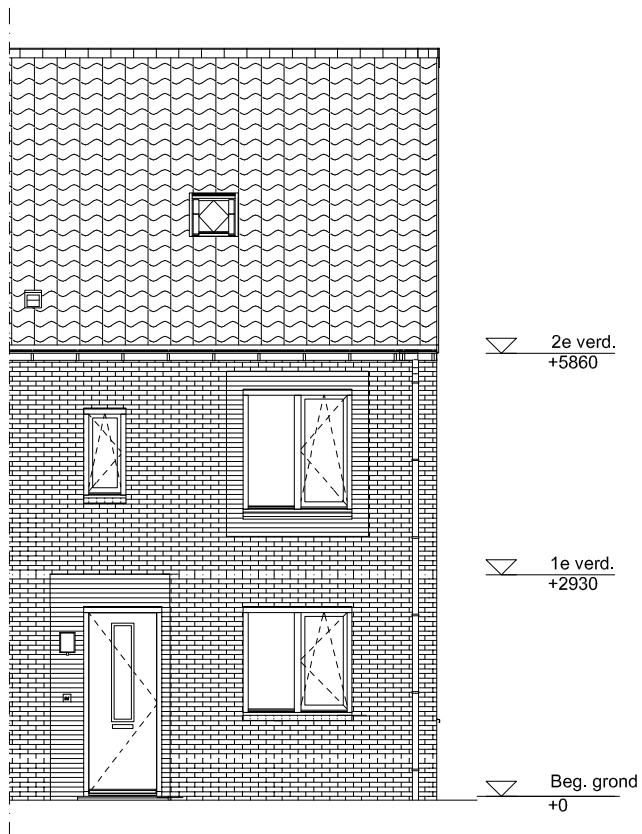

Maten zijn bij benadering, hieraan kunnen geen rechten worden ontleend

2E VERDIEPING

schaal: 1:100

complex: 40110

type: Ch

eenheidsnr.: 7484

adres: Ooievaar 14 te Vlijmen

laatst gewijzigd: -