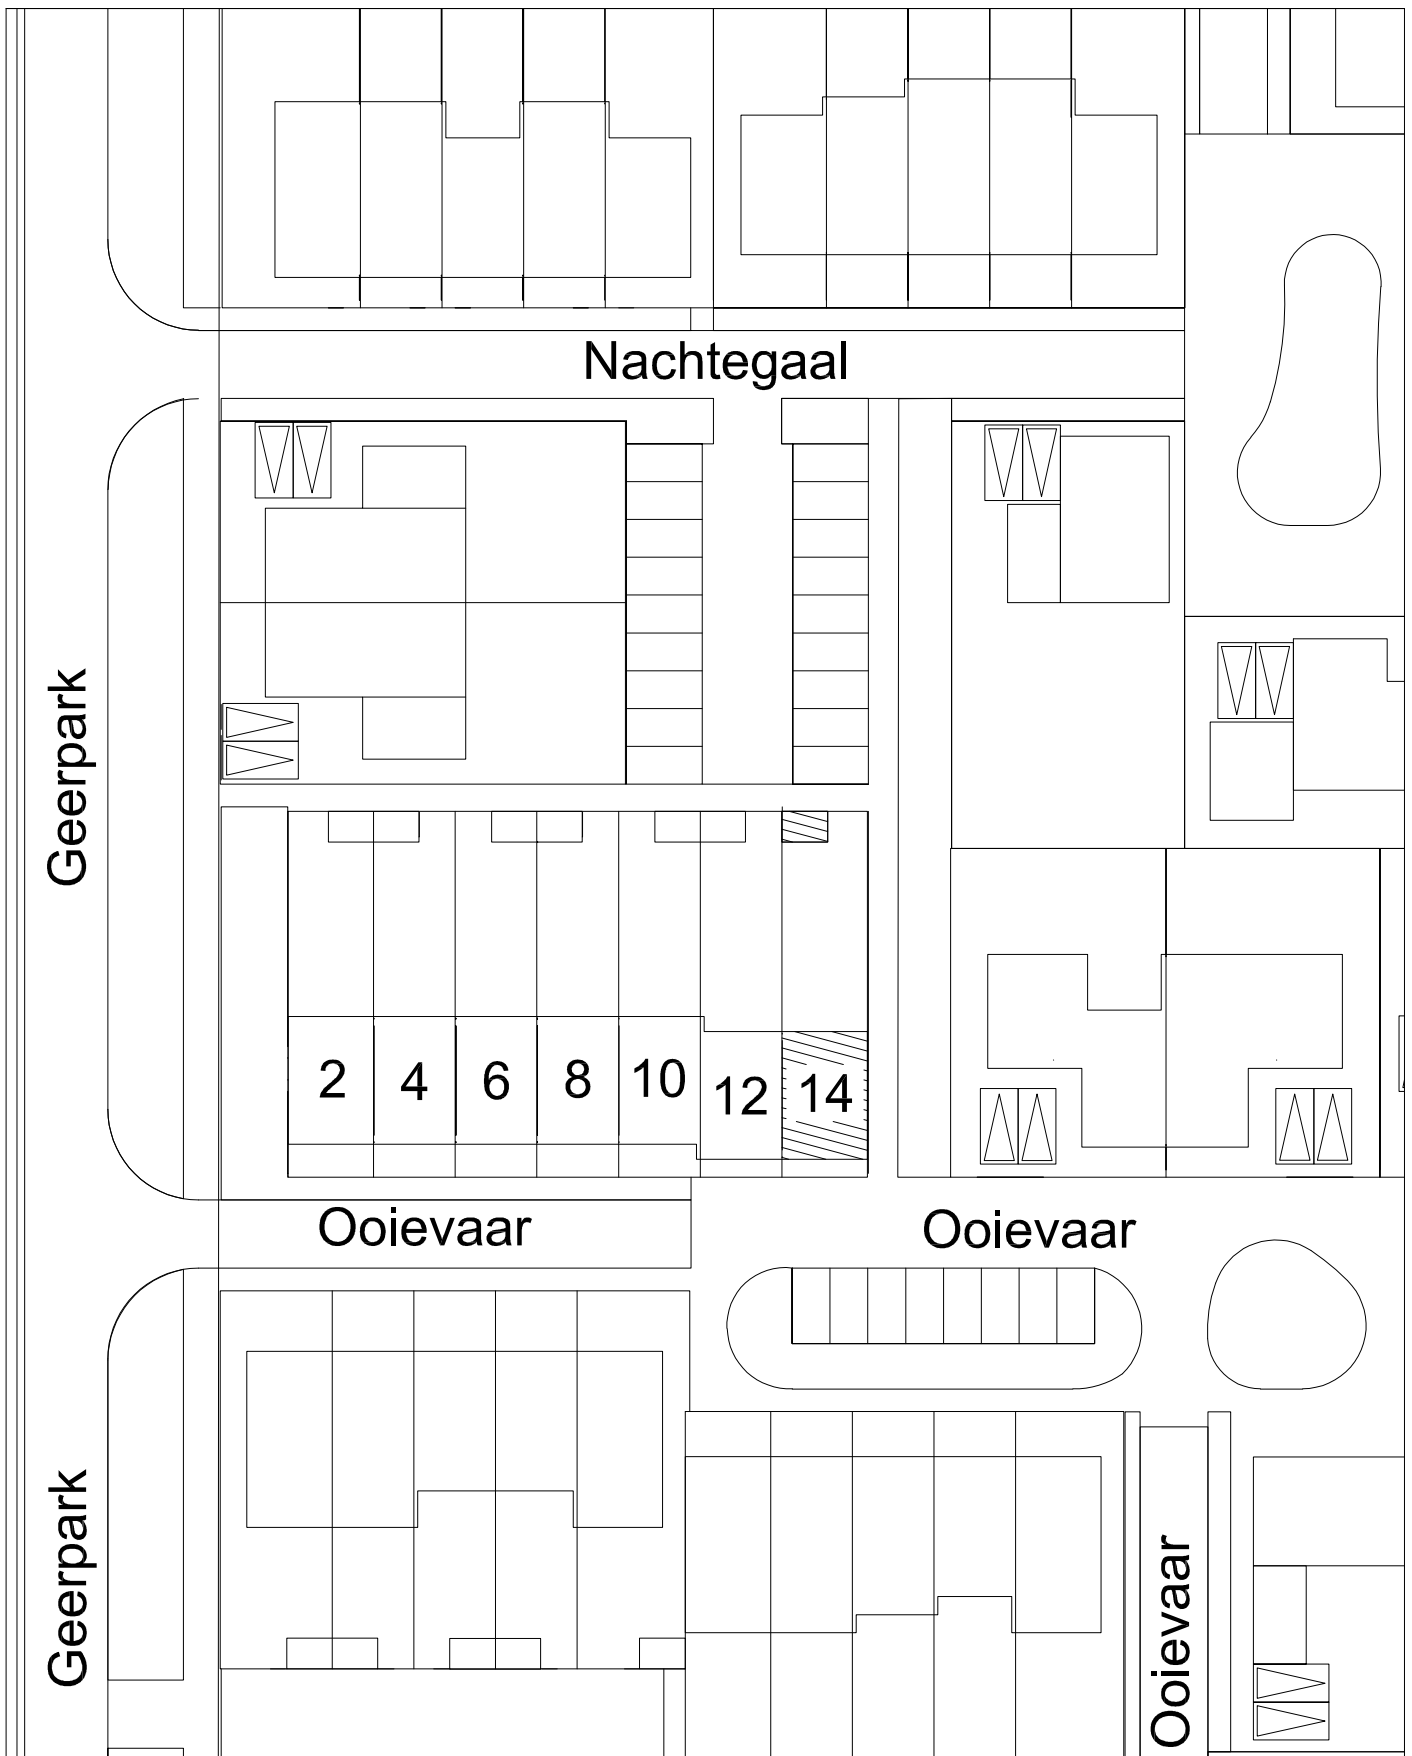

Maten zijn bij benadering, hieraan kunnen geen rechten worden ontleend

SITUATIE

schaal: 1:500

complex: 40110

type: Ch

eenheidsnr.: 7484

adres: Ooievaar 14 te Vlijmen

laatst gewijzigd: -