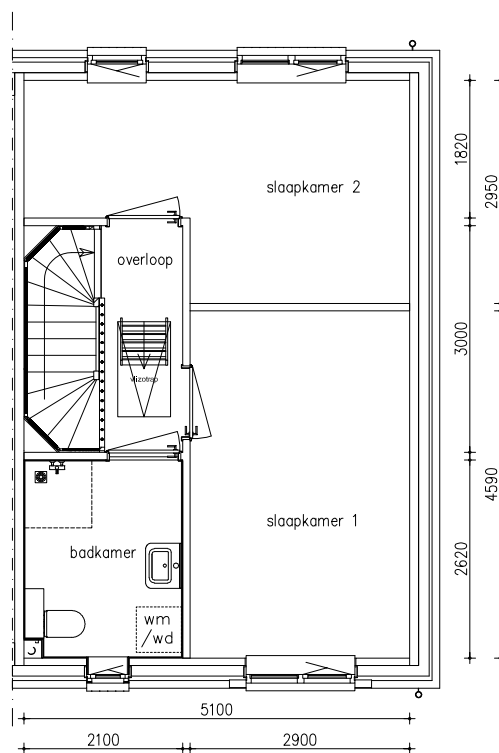

Maten zijn bij benadering, hieraan kunnen geen rechten worden ontleend

BEGANE GROND

schaal: 1:100

complex: 40110

type: Ch

eenheidsnr.: 7484

adres: Ooievaar 14 te Vlijmen

laatst gewijzigd: -

Maten zijn bij benadering, hieraan kunnen geen rechten worden ontleend

1E VERDIEPING

schaal: 1:100

complex: 40110

type: Ch

eenheidsnr.: 7484

adres: Ooievaar 14 te Vlijmen

laatst gewijzigd: -