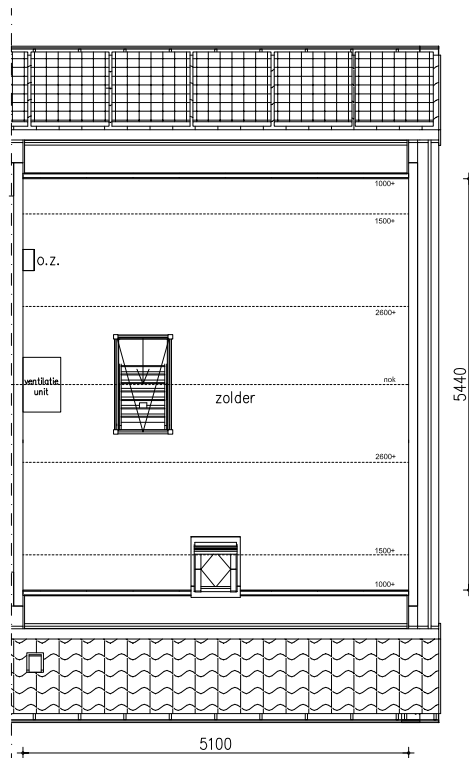

Maten zijn bij benadering, hieraan kunnen geen rechten worden ontleend

BEGANE GROND

schaal: 1:100

complex: 40110

type: Ch

eenheidsnr.: 7484

adres: Ooievaar 14 te Vlijmen

laatst gewijzigd: -

Maten zijn bij benadering, hieraan kunnen geen rechten worden ontleend

1E VERDIEPING

schaal: 1:100

complex: 40110

type: Ch

eenheidsnr.: 7484

adres: Ooievaar 14 te Vlijmen

laatst gewijzigd: -

Maten zijn bij benadering, hieraan kunnen geen rechten worden ontleend

2E VERDIEPING

schaal: 1:100

complex: 40110

type: Ch

eenheidsnr.: 7484

adres: Ooievaar 14 te Vlijmen

laatst gewijzigd: -