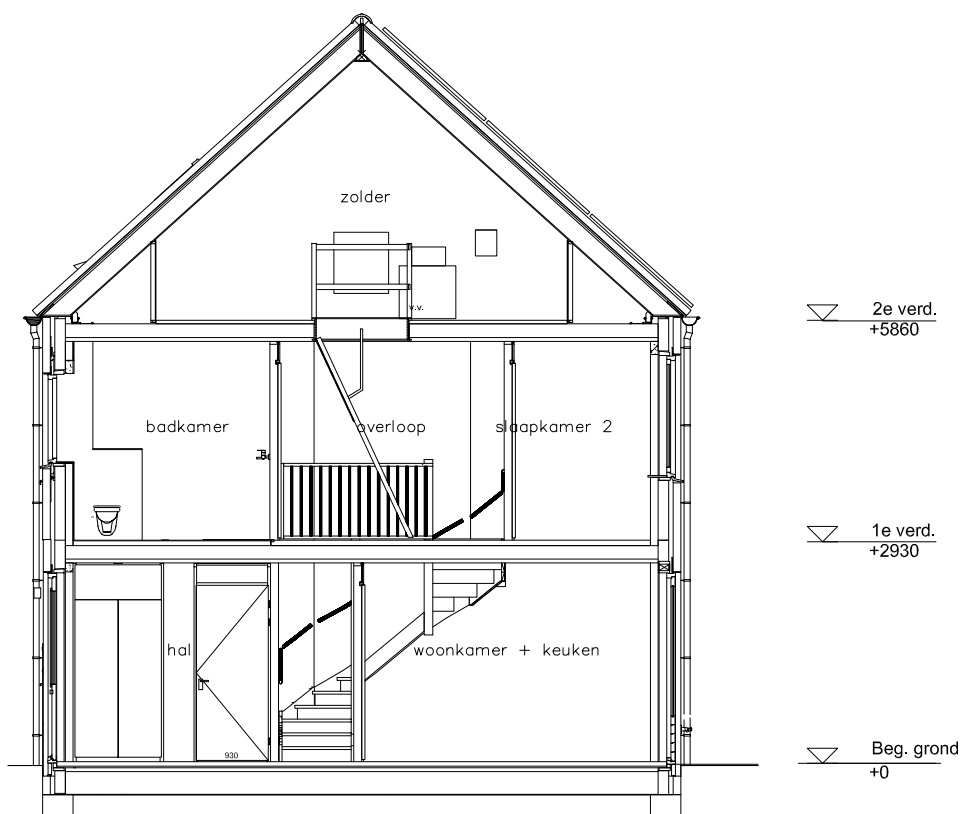

Maten zijn bij benadering, hieraan kunnen geen rechten worden ontleend

DOORSNEDE schaal: 1:100

complex: 40110 type: C

eenheidsnr.: 7479

adres: Ooievaar 4 te Vlijmen

laatst gewijzigd: -