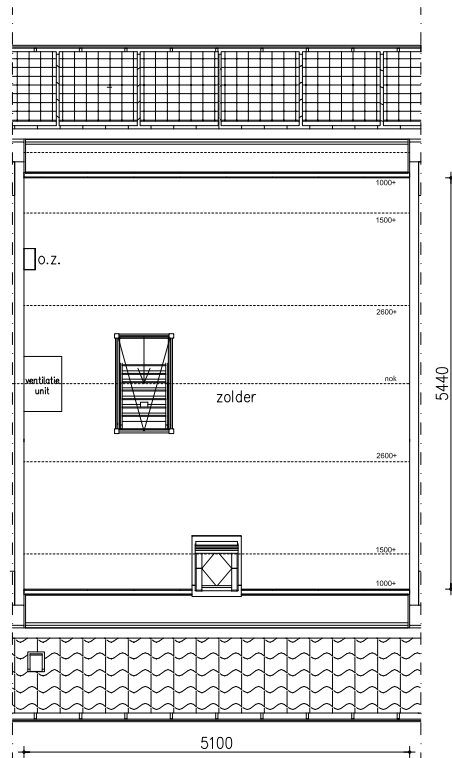

Maten zijn bij benadering, hieraan kunnen geen rechten worden ontleend

BEGANE GROND

schaal: 1:100

complex: 40110

type: C

eenheidsnr.: 7479

adres: Ooievaar 4 te Vlijmen

laatst gewijzigd: -

Maten zijn bij benadering, hieraan kunnen geen rechten worden ontleend

1E VERDIEPING

schaal: 1:100

complex: 40110

type: C

eenheidsnr.: 7479

adres: Ooievaar 4 te Vlijmen

laatst gewijzigd: -

Maten zijn bij benadering, hieraan kunnen geen rechten worden ontleend

2E VERDIEPING

schaal: 1:100

complex: 40110

type: C

eenheidsnr.: 7479

adres: Ooievaar 4 te Vlijmen

laatst gewijzigd: -

Maten zijn bij benadering, hieraan kunnen geen rechten worden ontleend

VOORGEVEL schaal: 1:100

complex: 40110 type: C

eenheidsnr.: 7479

adres: Ooievaar 4 te Vlijmen

laatst gewijzigd: -

Maten zijn bij benadering, hieraan kunnen geen rechten worden ontleend