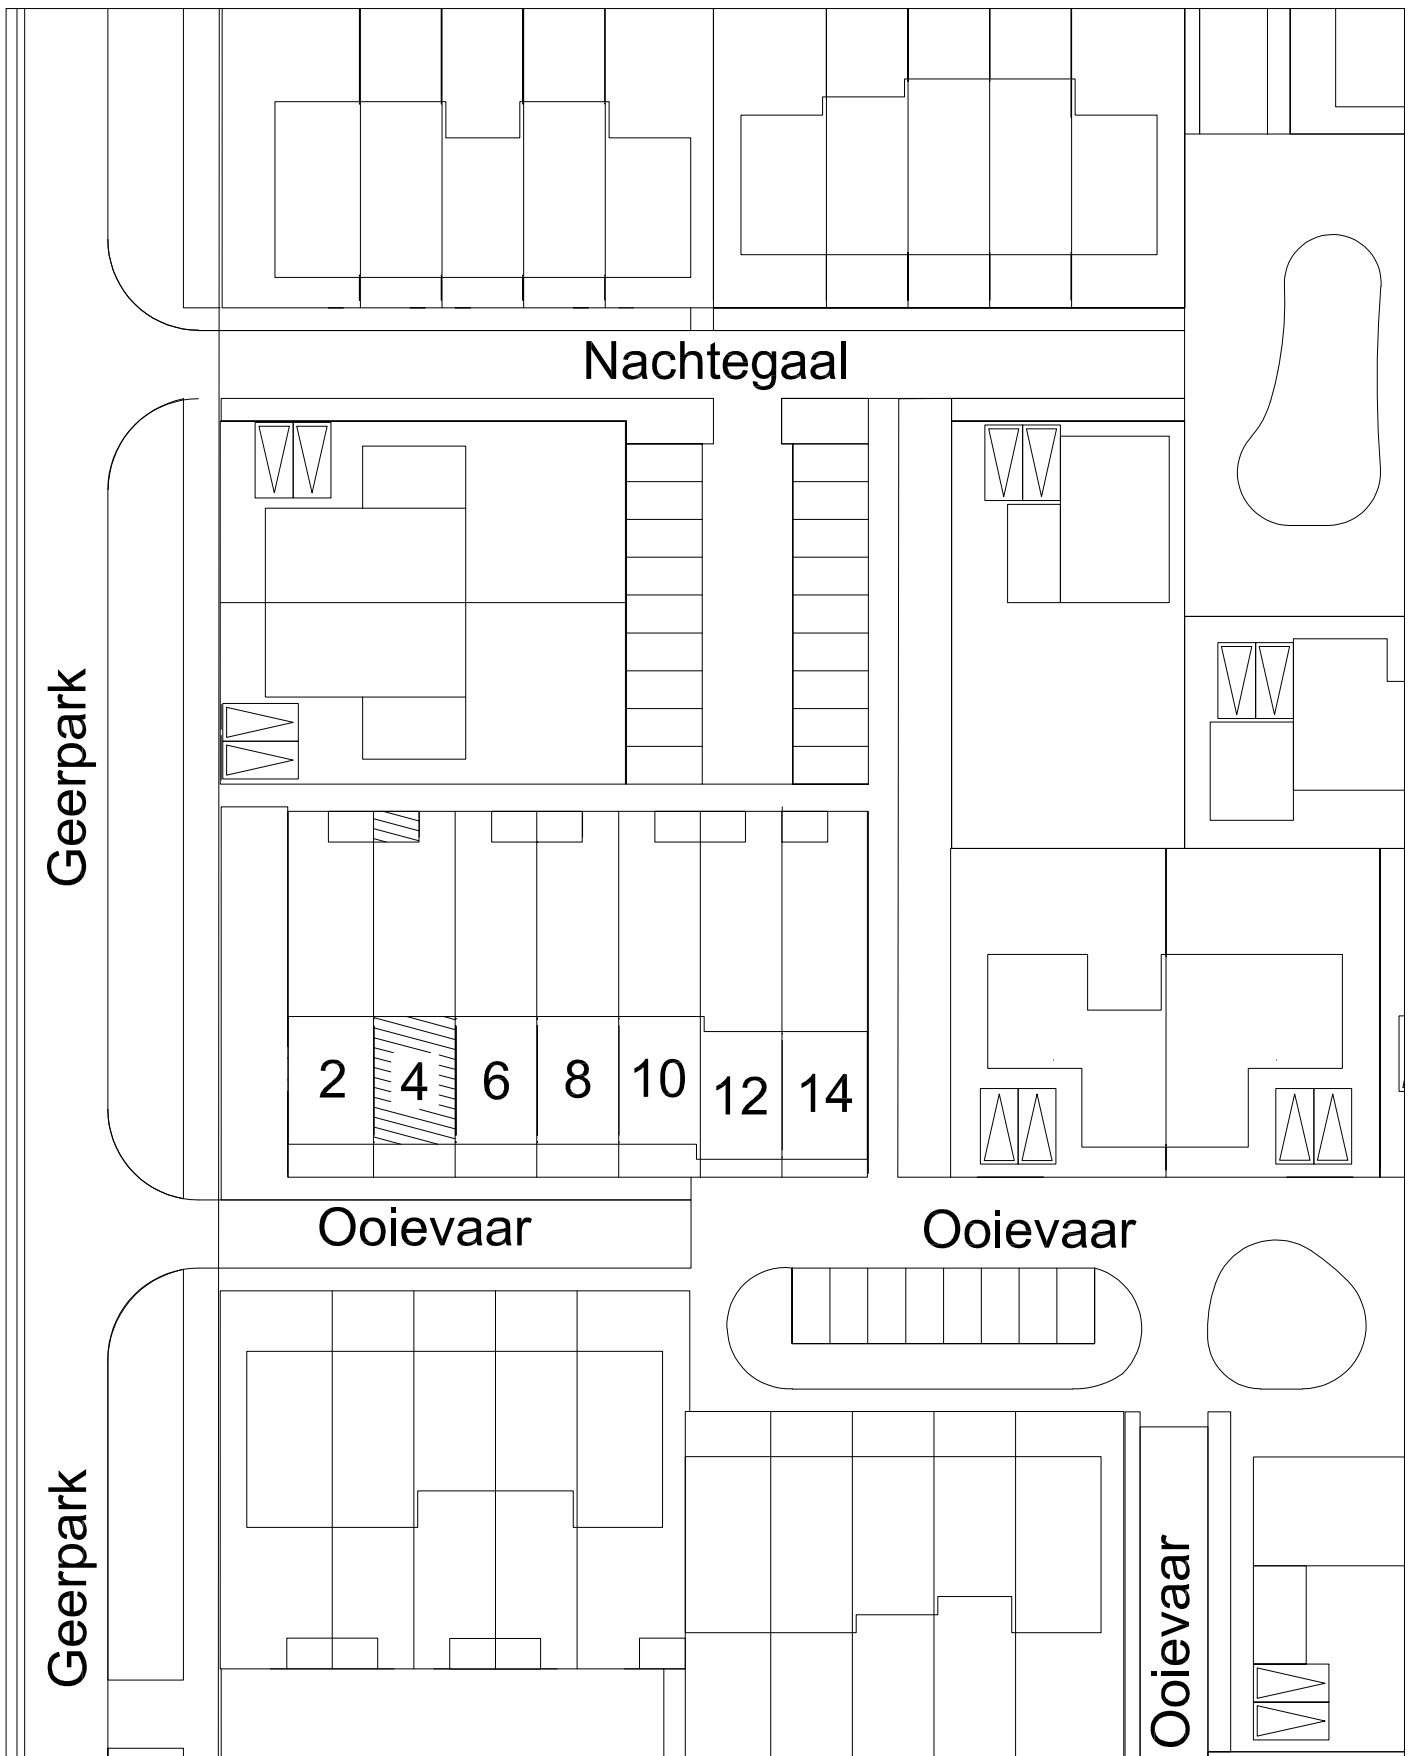

Maten zijn bij benadering, hieraan kunnen geen rechten worden ontleend

SITUATIE

schaal: 1:500

complex: 40110

type: C

eenheidsnr.: 7479

adres: Ooievaar 4 te Vlijmen

laatst gewijzigd: -