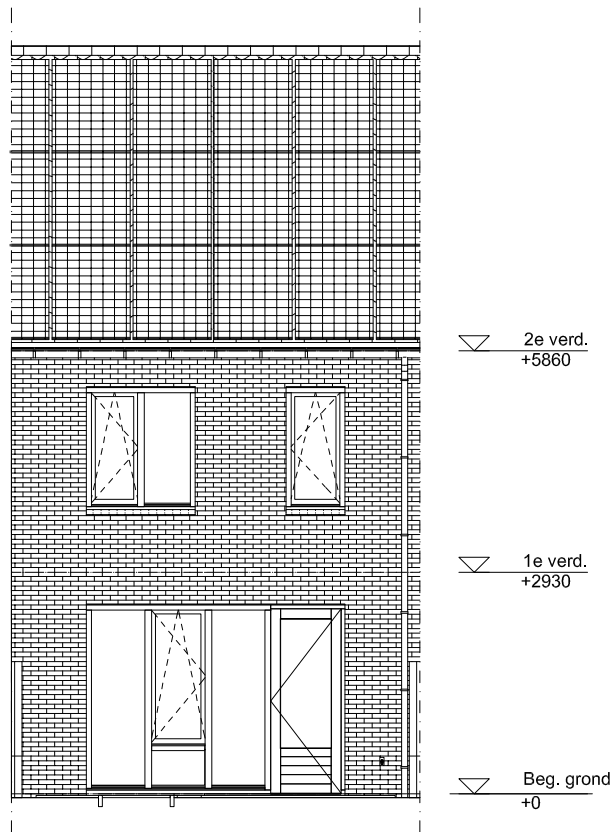

Maten zijn bij benadering, hieraan kunnen geen rechten worden ontleend

VOORGEVEL schaal: 1:100

complex: 40110 type: C

eenheidsnr.: 7479

adres: Ooievaar 4 te Vlijmen

laatst gewijzigd: -

Maten zijn bij benadering, hieraan kunnen geen rechten worden ontleend