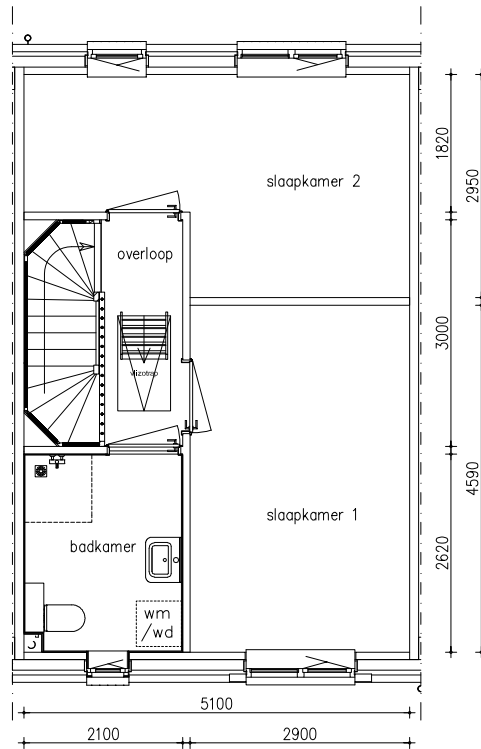

Maten zijn bij benadering, hieraan kunnen geen rechten worden ontleend

BEGANE GROND

schaal: 1:100

complex: 40110

type: C

eenheidsnr.: 7479

adres: Ooievaar 4 te Vlijmen

laatst gewijzigd: -

Maten zijn bij benadering, hieraan kunnen geen rechten worden ontleend

1E VERDIEPING

schaal: 1:100

complex: 40110

type: C

eenheidsnr.: 7479

adres: Ooievaar 4 te Vlijmen

laatst gewijzigd: -

Maten zijn bij benadering, hieraan kunnen geen rechten worden ontleend

2E VERDIEPING

schaal: 1:100

complex: 40110

type: C

eenheidsnr.: 7479

adres: Ooievaar 4 te Vlijmen

laatst gewijzigd: -