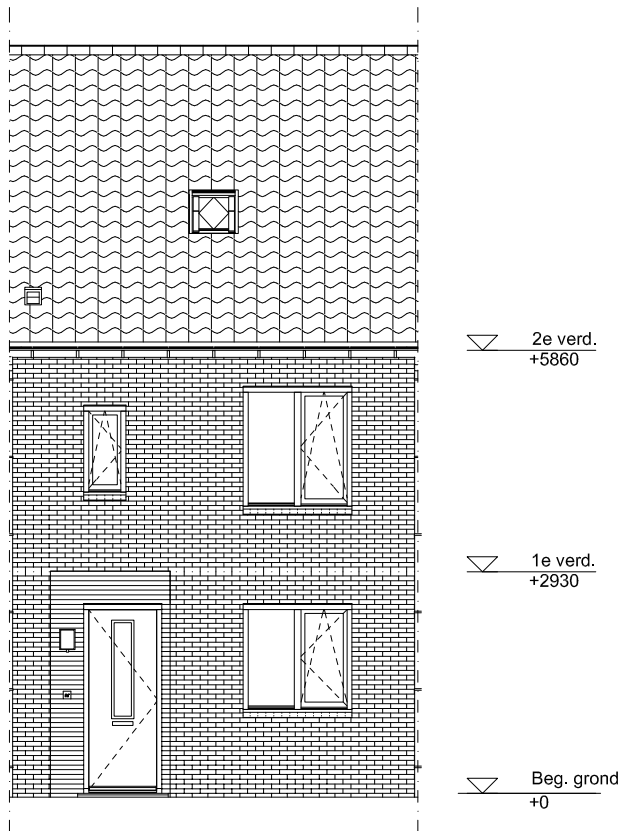

Maten zijn bij benadering, hieraan kunnen geen rechten worden ontleend

BEGANE GROND

schaal: 1:100

complex: 40110

type: C

eenheidsnr.: 7479

adres: Ooievaar 4 te Vlijmen

laatst gewijzigd: -

Maten zijn bij benadering, hieraan kunnen geen rechten worden ontleend

2E VERDIEPING

schaal: 1:100

complex: 40110

type: C

eenheidsnr.: 7479

adres: Ooievaar 4 te Vlijmen

laatst gewijzigd: -

Maten zijn bij benadering, hieraan kunnen geen rechten worden ontleend

VOORGEVEL schaal: 1:100

complex: 40110 type: C

eenheidsnr.: 7479

adres: Ooievaar 4 te Vlijmen

laatst gewijzigd: -

Maten zijn bij benadering, hieraan kunnen geen rechten worden ontleend