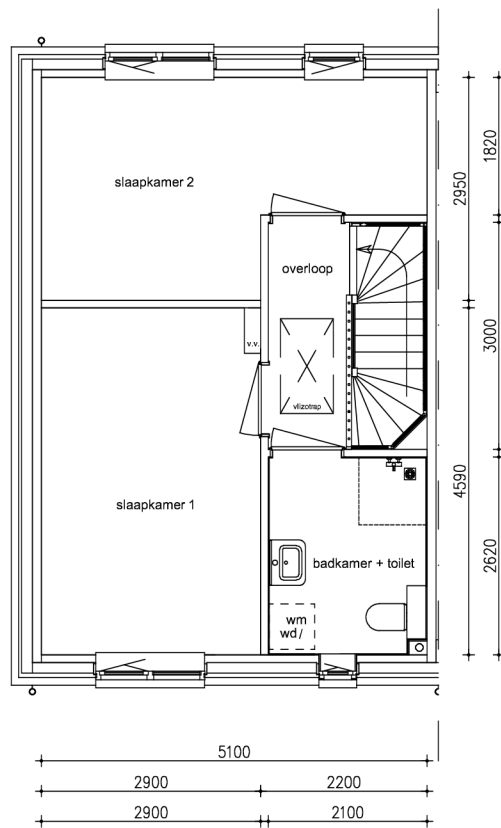

Maten zijn bij benadering, hieraan kunnen geen rechten worden ontleend

BEGANE GROND

schaal: 1:100

complex: 40120

type: C

eenheidsnr.: 7451

adres: Kriezel 26 te Vlijmen

laatst gewijzigd: -

Maten zijn bij benadering, hieraan kunnen geen rechten worden ontleend

EERSTE VERDIEPING

schaal: 1:100

complex: 40120

type: C

eenheidsnr.: 7451

adres: Kriezel 26 te Vlijmen

laatst gewijzigd: -

Maten zijn bij benadering, hieraan kunnen geen rechten worden ontleend

TWEEDE VERDIEPING schaal: 1:100

complex: 40120 type: C

eenheidsnr.: 7451

adres: Kriezel 26 te Vlijmen

laatst gewijzigd: -

Maten zijn bij benadering, hieraan kunnen geen rechten worden ontleend