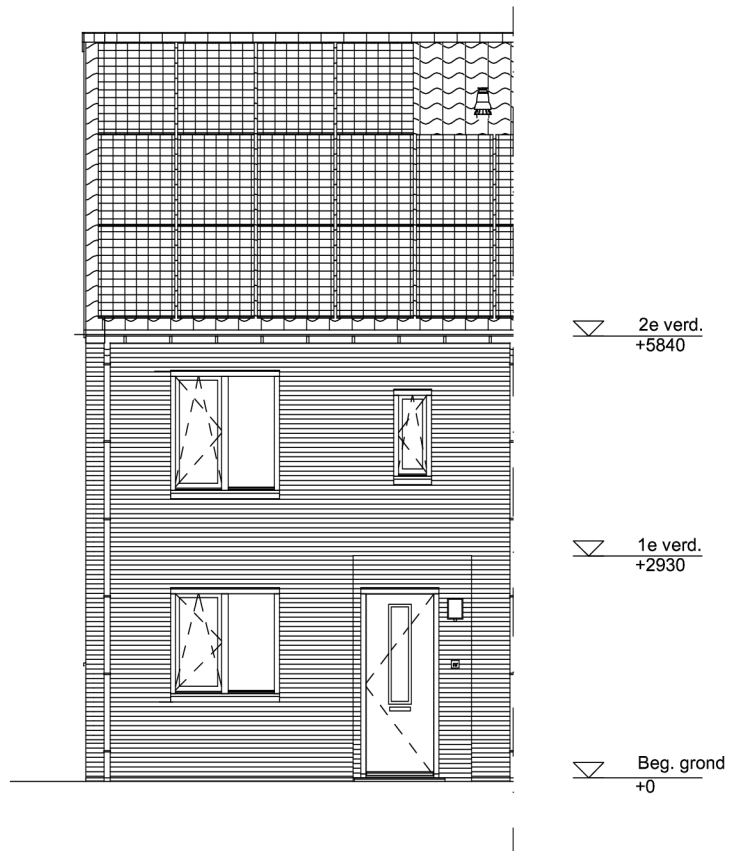

Maten zijn bij benadering, hieraan kunnen geen rechten worden ontleend

BEGANE GROND

schaal: 1:100

complex: 40120

type: C

eenheidsnr.: 7451

adres: Kriezel 26 te Vlijmen

laatst gewijzigd: -

Maten zijn bij benadering, hieraan kunnen geen rechten worden ontleend

EERSTE VERDIEPING

schaal: 1:100

complex: 40120

type: C

eenheidsnr.: 7451

adres: Kriezel 26 te Vlijmen

laatst gewijzigd: -

Maten zijn bij benadering, hieraan kunnen geen rechten worden ontleend

TWEEDE VERDIEPING schaal: 1:100

complex: 40120 type: C

eenheidsnr.: 7451

adres: Kriezel 26 te Vlijmen

laatst gewijzigd: -

Maten zijn bij benadering, hieraan kunnen geen rechten worden ontleend

VOORGEVEL schaal: 1:100

complex: 40120 type: C

eenheidsnr.: 7451

adres: Kriezel 26 te Vlijmen

laatst gewijzigd: -

Maten zijn bij benadering, hieraan kunnen geen rechten worden ontleend

ACHTERGEVEL schaal: 1:100