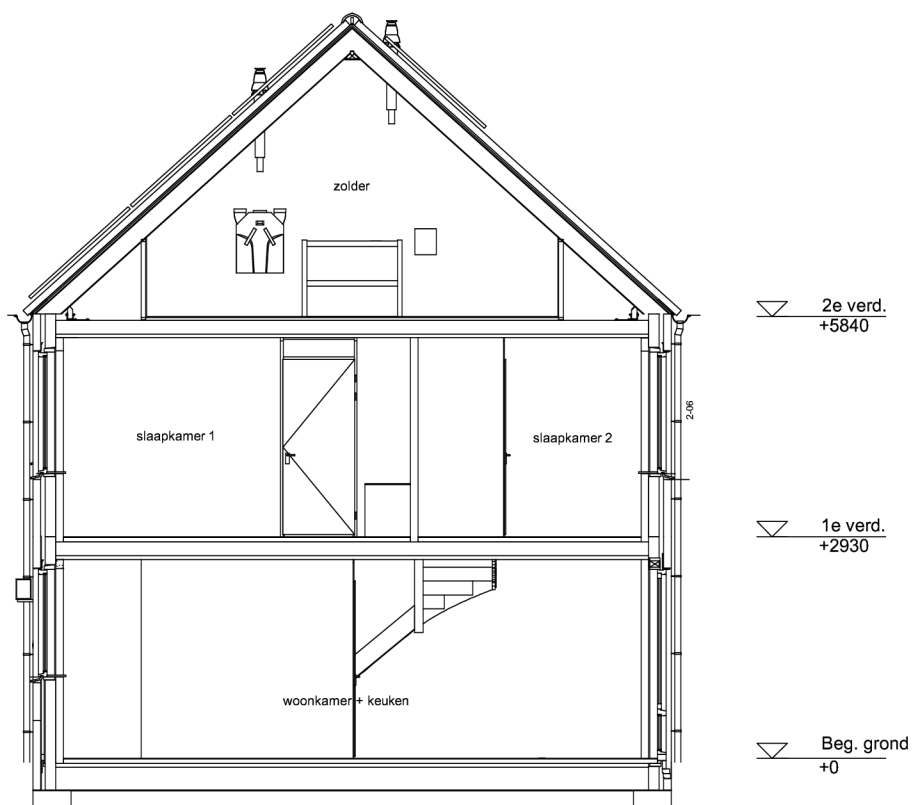

Maten zijn bij benadering, hieraan kunnen geen rechten worden ontleend

DOORSNEDE schaal: 1:100

complex: 40120 type: C

eenheidsnr.: 7451

adres: Kriezel 26 te Vlijmen

laatst gewijzigd: -