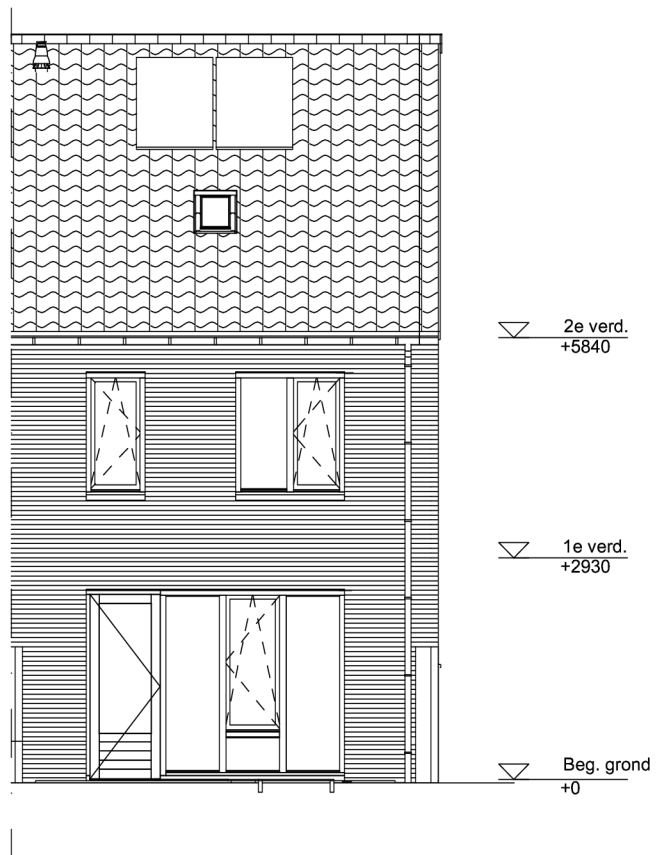

Maten zijn bij benadering, hieraan kunnen geen rechten worden ontleend

BEGANE GROND

schaal: 1:100

complex: 40120

type: C

eenheidsnr.: 7451

adres: Kriezel 26 te Vlijmen

laatst gewijzigd: -

Maten zijn bij benadering, hieraan kunnen geen rechten worden ontleend

EERSTE VERDIEPING

schaal: 1:100

complex: 40120

type: C

eenheidsnr.: 7451

adres: Kriezel 26 te Vlijmen

laatst gewijzigd: -

Maten zijn bij benadering, hieraan kunnen geen rechten worden ontleend

TWEEDE VERDIEPING schaal: 1:100

complex: 40120 type: C

eenheidsnr.: 7451

adres: Kriezel 26 te Vlijmen

laatst gewijzigd: -

Maten zijn bij benadering, hieraan kunnen geen rechten worden ontleend

VOORGEVEL schaal: 1:100

complex: 40120 type: C

eenheidsnr.: 7451

adres: Kriezel 26 te Vlijmen

laatst gewijzigd: -

Maten zijn bij benadering, hieraan kunnen geen rechten worden ontleend

ACHTERGEVEL schaal: 1:100