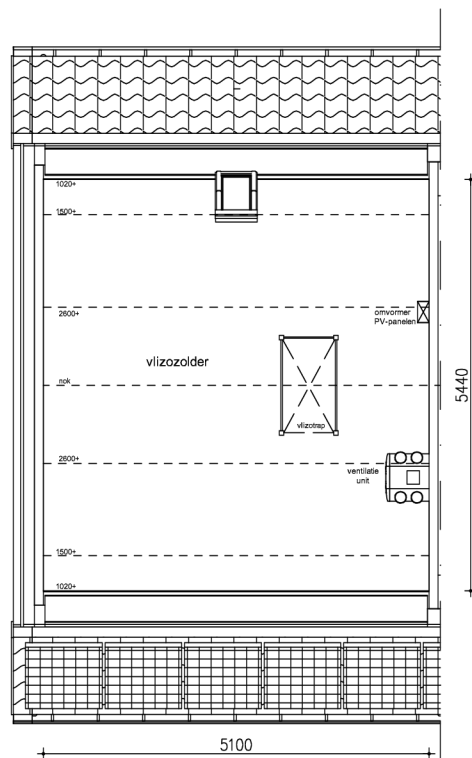

Maten zijn bij benadering, hieraan kunnen geen rechten worden ontleend

BEGANE GROND

schaal: 1:100

complex: 40120

type: C

eenheidsnr.: 7451

adres: Kriezel 26 te Vlijmen

laatst gewijzigd: -

Maten zijn bij benadering, hieraan kunnen geen rechten worden ontleend

EERSTE VERDIEPING

schaal: 1:100

complex: 40120

type: C

eenheidsnr.: 7451

adres: Kriezel 26 te Vlijmen

laatst gewijzigd: -

Maten zijn bij benadering, hieraan kunnen geen rechten worden ontleend

TWEEDE VERDIEPING schaal: 1:100

complex: 40120 type: C

eenheidsnr.: 7451

adres: Kriezel 26 te Vlijmen

laatst gewijzigd: -

Maten zijn bij benadering, hieraan kunnen geen rechten worden ontleend

VOORGEVEL schaal: 1:100

complex: 40120 type: C

eenheidsnr.: 7451

adres: Kriezel 26 te Vlijmen

laatst gewijzigd: -

Maten zijn bij benadering, hieraan kunnen geen rechten worden ontleend

ACHTERGEVEL schaal: 1:100