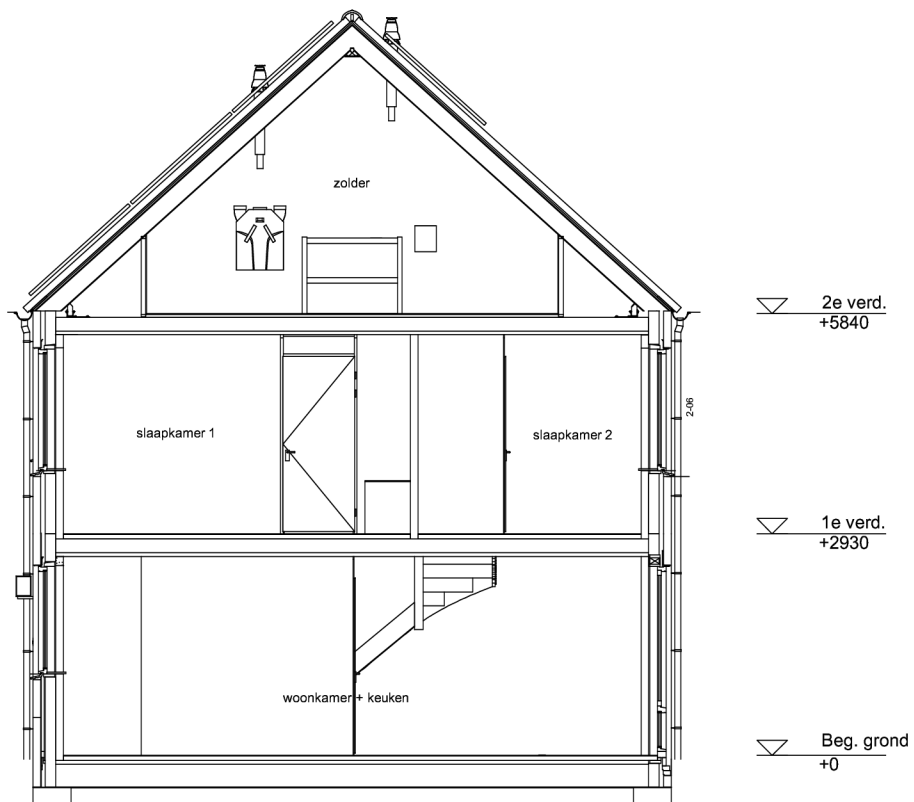

Maten zijn bij benadering, hieraan kunnen geen rechten worden ontleend

DOORSNEDE schaal: 1:100

complex: 40120 type: C

eenheidsnr.: 7456

adres: Blauwbleuren 58 te Vlijmen

laatst gewijzigd: -