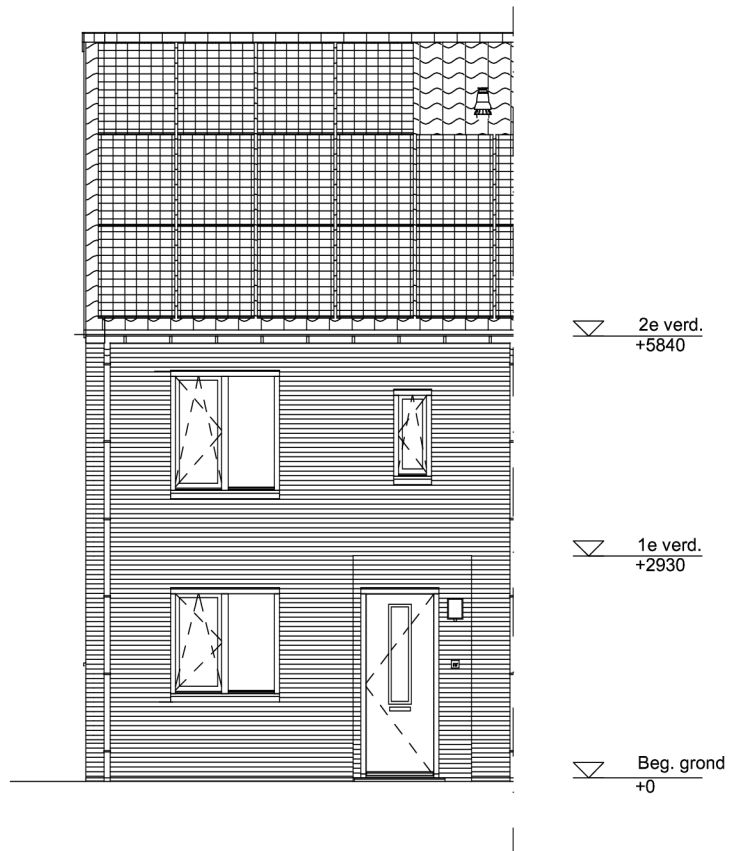

Maten zijn bij benadering, hieraan kunnen geen rechten worden ontleend

BEGANE GROND

schaal: 1:100

complex: 40120

type: C

eenheidsnr.: 7456

adres: Blauwbleuren 58 te Vlijmen

laatst gewijzigd: -

Maten zijn bij benadering, hieraan kunnen geen rechten worden ontleend

EERSTE VERDIEPING schaal: 1:100

complex: 40120 type: C

eenheidsnr.: 7456

adres: Blauwbleuren 58 te Vlijmen

laatst gewijzigd: -

Maten zijn bij benadering, hieraan kunnen geen rechten worden ontleend

TWEEDE VERDIEPING                      schaal: 1:100

complex: 40120                              type: C

eenheidsnr.: 7456

adres: Blauwbleuren 58 te Vlijmen

laatst gewijzigd: -

Maten zijn bij benadering, hieraan kunnen geen rechten worden ontleend

VOORGEVEL schaal: 1:100

complex: 40120 type: C

eenheidsnr.: 7456

adres: Blauwbleuren 58 te Vlijmen

laatst gewijzigd: -

Maten zijn bij benadering, hieraan kunnen geen rechten worden ontleend

ACHTERGEVEL schaal: 1:100