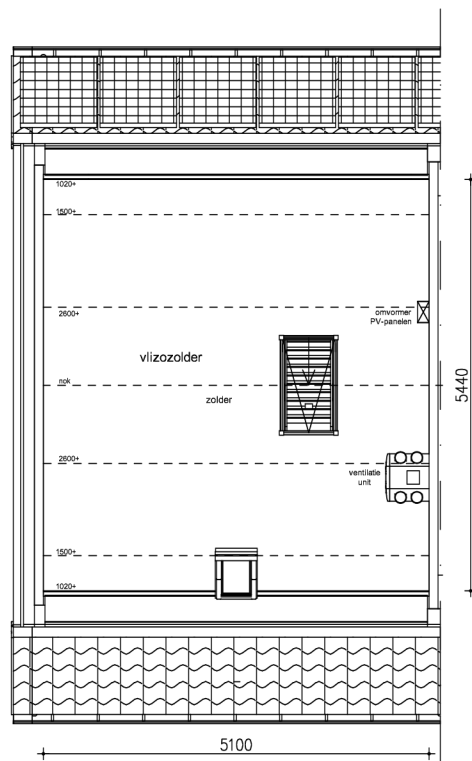

Maten zijn bij benadering, hieraan kunnen geen rechten worden ontleend

BEGANE GROND

schaal: 1:100

complex: 40120

type: C

eenheidsnr.: 7456

adres: Blauwbleuren 58 te Vlijmen

laatst gewijzigd: -

Maten zijn bij benadering, hieraan kunnen geen rechten worden ontleend

EERSTE VERDIEPING schaal: 1:100

complex: 40120 type: C

eenheidsnr.: 7456

adres: Blauwbleuren 58 te Vlijmen

laatst gewijzigd: -

Maten zijn bij benadering, hieraan kunnen geen rechten worden ontleend

TWEEDE VERDIEPING                      schaal: 1:100

complex: 40120                              type: C

eenheidsnr.: 7456

adres: Blauwbleuren 58 te Vlijmen

laatst gewijzigd: -

Maten zijn bij benadering, hieraan kunnen geen rechten worden ontleend