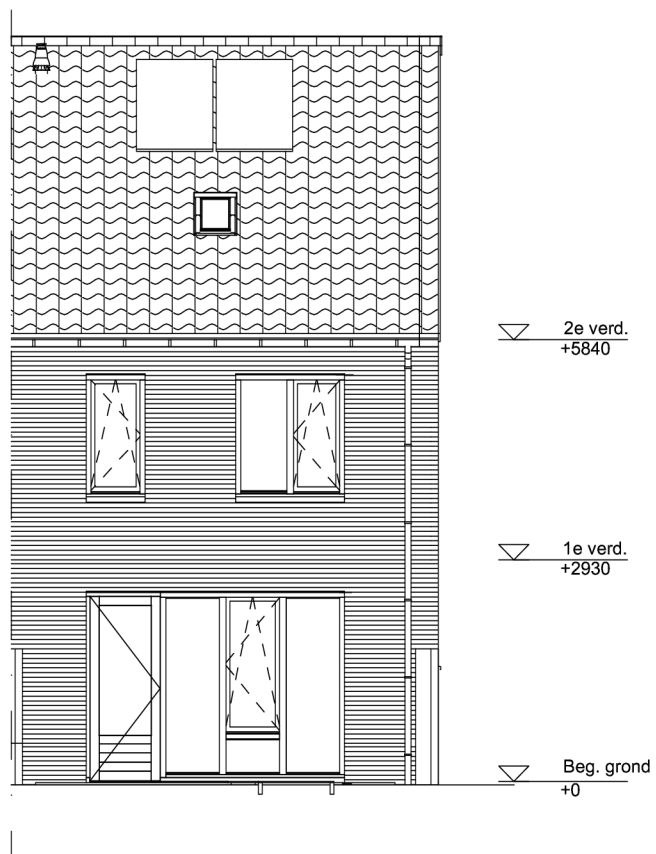

Maten zijn bij benadering, hieraan kunnen geen rechten worden ontleend

BEGANE GROND

schaal: 1:100

complex: 40120

type: C

eenheidsnr.: 7456

adres: Blauwbleuren 58 te Vlijmen

laatst gewijzigd: -

Maten zijn bij benadering, hieraan kunnen geen rechten worden ontleend

EERSTE VERDIEPING schaal: 1:100

complex: 40120 type: C

eenheidsnr.: 7456

adres: Blauwbleuren 58 te Vlijmen

laatst gewijzigd: -

Maten zijn bij benadering, hieraan kunnen geen rechten worden ontleend

TWEEDE VERDIEPING                      schaal: 1:100

complex: 40120                              type: C

eenheidsnr.: 7456

adres: Blauwbleuren 58 te Vlijmen

laatst gewijzigd: -

Maten zijn bij benadering, hieraan kunnen geen rechten worden ontleend

VOORGEVEL schaal: 1:100

complex: 40120 type: C

eenheidsnr.: 7456

adres: Blauwbleuren 58 te Vlijmen

laatst gewijzigd: -

Maten zijn bij benadering, hieraan kunnen geen rechten worden ontleend

ACHTERGEVEL schaal: 1:100