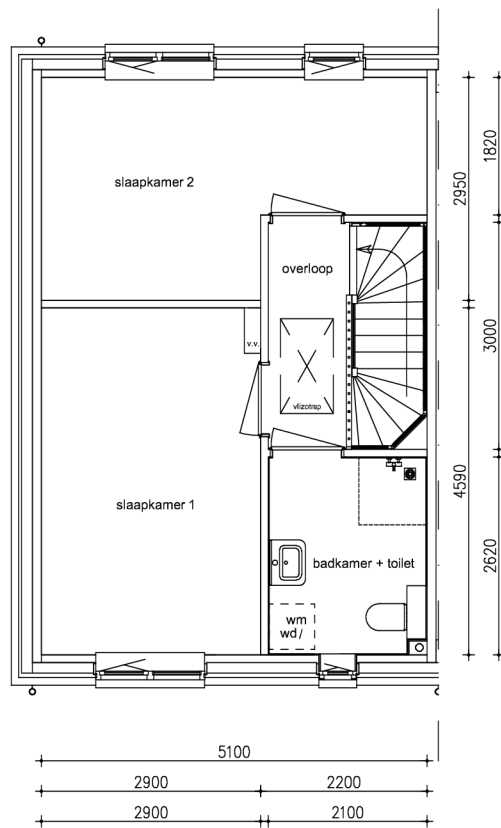

Maten zijn bij benadering, hieraan kunnen geen rechten worden ontleend

BEGANE GROND

schaal: 1:100

complex: 40120

type: C

eenheidsnr.: 7456

adres: Blauwbleuren 58 te Vlijmen

laatst gewijzigd: -

Maten zijn bij benadering, hieraan kunnen geen rechten worden ontleend

EERSTE VERDIEPING schaal: 1:100

complex: 40120 type: C

eenheidsnr.: 7456

adres: Blauwbleuren 58 te Vlijmen

laatst gewijzigd: -

Maten zijn bij benadering, hieraan kunnen geen rechten worden ontleend