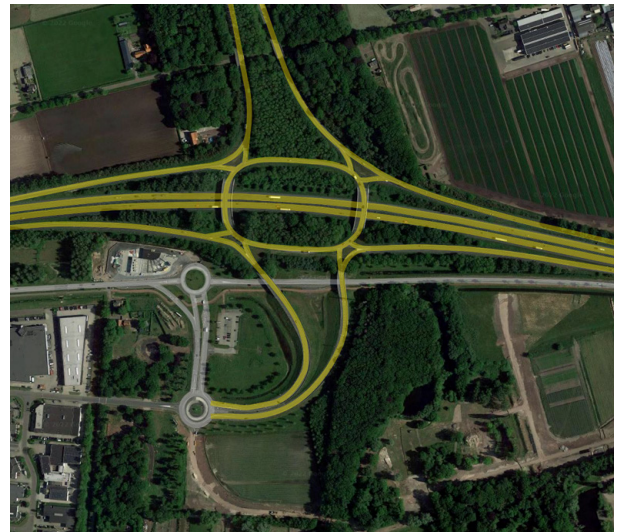

Auto

Vanuit Tilburg/Waalwijk

U neemt afslag 40 (Drunen West) vanaf de A59. Volg de Eindstraat tot de rotonde. Neem de tweede afslag op de rotonde (Grotestraat). Vervolgens gaat u de tweede straat rechts (Joost van den Vondellaan). Daarna slaat u rechtsaf en rijdt u het Anton Pieckplein op. Woonveste ligt aan uw linkerhand. De ingang bevindt zich links om de hoek.

Vanuit 's-Hertogenbosch

U neemt afslag 42 (Drunen) vanaf de A59. Houd de linker baan aan. Ga driekwart over het Ei van Drunen. Neem de afslag Drunen. Neem de eerste afslag op de rotonde (Doorloop). Neem de derde afslag op de rotonde (Spoorlaan). Vervolgens neemt u (bij het tankstation) de eerste afslag op de rotonde (Spoorlaan die overgaat in de Kastanjelaan-West). Neem op de volgende rotonde de tweede afslag. Op de rotonde daarna neemt u de derde afslag (Grotestraat). Vervolgens gaat u de tweede straat rechts (Joost van den Vondellaan). Daarna slaat u rechtsaf en rijdt u het Anton Pieckplein op. Woonveste ligt aan uw linkerhand. De ingang bevindt zich links om de hoek.

Vanuit Nieuwkuijk

Vanaf de Nieuwkuijksestraat/ Bosscheweg rijdt u richting Drunen. U neemt de tweede afslag op de rotonde (Grotestraat). Daarna gaat u de vierde straat linksaf (Joost van den Vondellaan). Vervolgens neemt u de eerste weg rechts (Anton Pieckplein). Woonveste ligt aan uw linkerhand. De ingang bevindt zich links om de hoek.

Vanuit Haaren/ Helvoirt

Vanuit Haaren rijdt u via Helvoirt richting Cromvoirt. U rijdt op de Helvoirtsestraat. Deze gaat over in de Nieuwkuijkseweg. U volgt deze weg tot in Nieuwkuijk. Op de T-splitsing gaat u linksaf richting Drunen. U rijdt nu op de Nieuwkuijksestraat die overgaat in de Bosscheweg. U neemt de tweede afslag op de rotonde (Grotestraat). Daarna gaat u de vierde straat linksaf (Joost van den Vondellaan). Vervolgens neemt u de eerste weg rechts (Anton Pieckplein). Woonveste ligt aan uw linkerhand. De ingang bevindt zich links om de hoek.