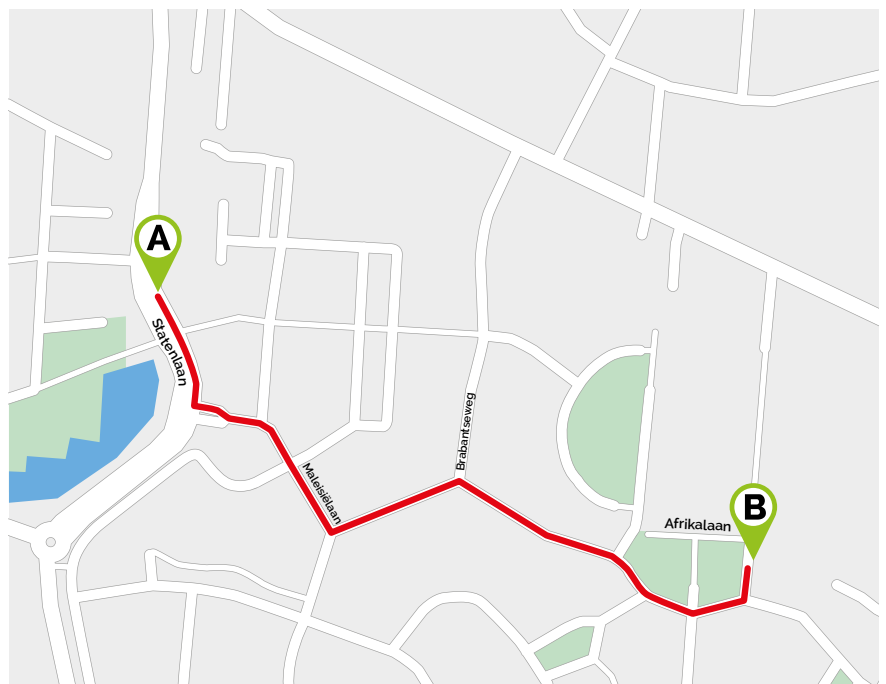

Vanuit 's-Hertogenbosch

U neemt afslag 42 (Drunen) vanaf de A59. Houd de linker baan aan. Ga driekwart over het Ei van Drunen. Neem de afslag Drunen. Neem de eerste afslag op de rotonde (Doorloop). Neem de derde afslag op de rotonde (Spoorlaan). Vervolgens neemt u (bij het tankstation) de eerste afslag op de rotonde (Spoorlaan die overgaat in de Kastanjelaan-West). Neem op de volgende rotonde de tweede afslag. Op de rotonde daarna neemt u de derde afslag (Grotestraat). Vervolgens gaat u de tweede straat rechts (Joost van den Vondellaan). Daarna slaat u rechtsaf en rijdt u het Anton Pieckplein op. Woonveste ligt aan uw linkerhand. De ingang bevindt zich links om de hoek.

Vanuit Nieuwkuijk

Vanaf de Nieuwkuijksestraat/ Bosscheweg rijdt u richting Drunen. U neemt de tweede afslag op de rotonde (Grotestraat). Daarna gaat u de vierde straat linksaf (Joost van den Vondellaan). Vervolgens neemt u de eerste weg rechts (Anton Pieckplein). Woonveste ligt aan uw linkerhand. De ingang bevindt zich links om de hoek.

Reist u met het openbaar vervoer?
Lees dan op de volgende pagina hoe u Woonveste bereikt.

Routebeschrijving

Openbaar vervoer

Vanuit Tilburg/Waalwijk/'s-Hertogenbosch

Neem buslijn 301 en stap uit bij de halte Maleisiëlaan (A), Drunen.

Op onderstaande kaart ziet u hoe u van de bushalte naar Woonveste loopt.

A Bushalte Maleisiëlaan, Drunen

B Afrikalaan 92, Drunen

Vanuit 's-Hertogenbosch >>

Vanuit Tilburg/Waalwijk >>

(A) Loop van de Statenlaan richting Limburgstraat.