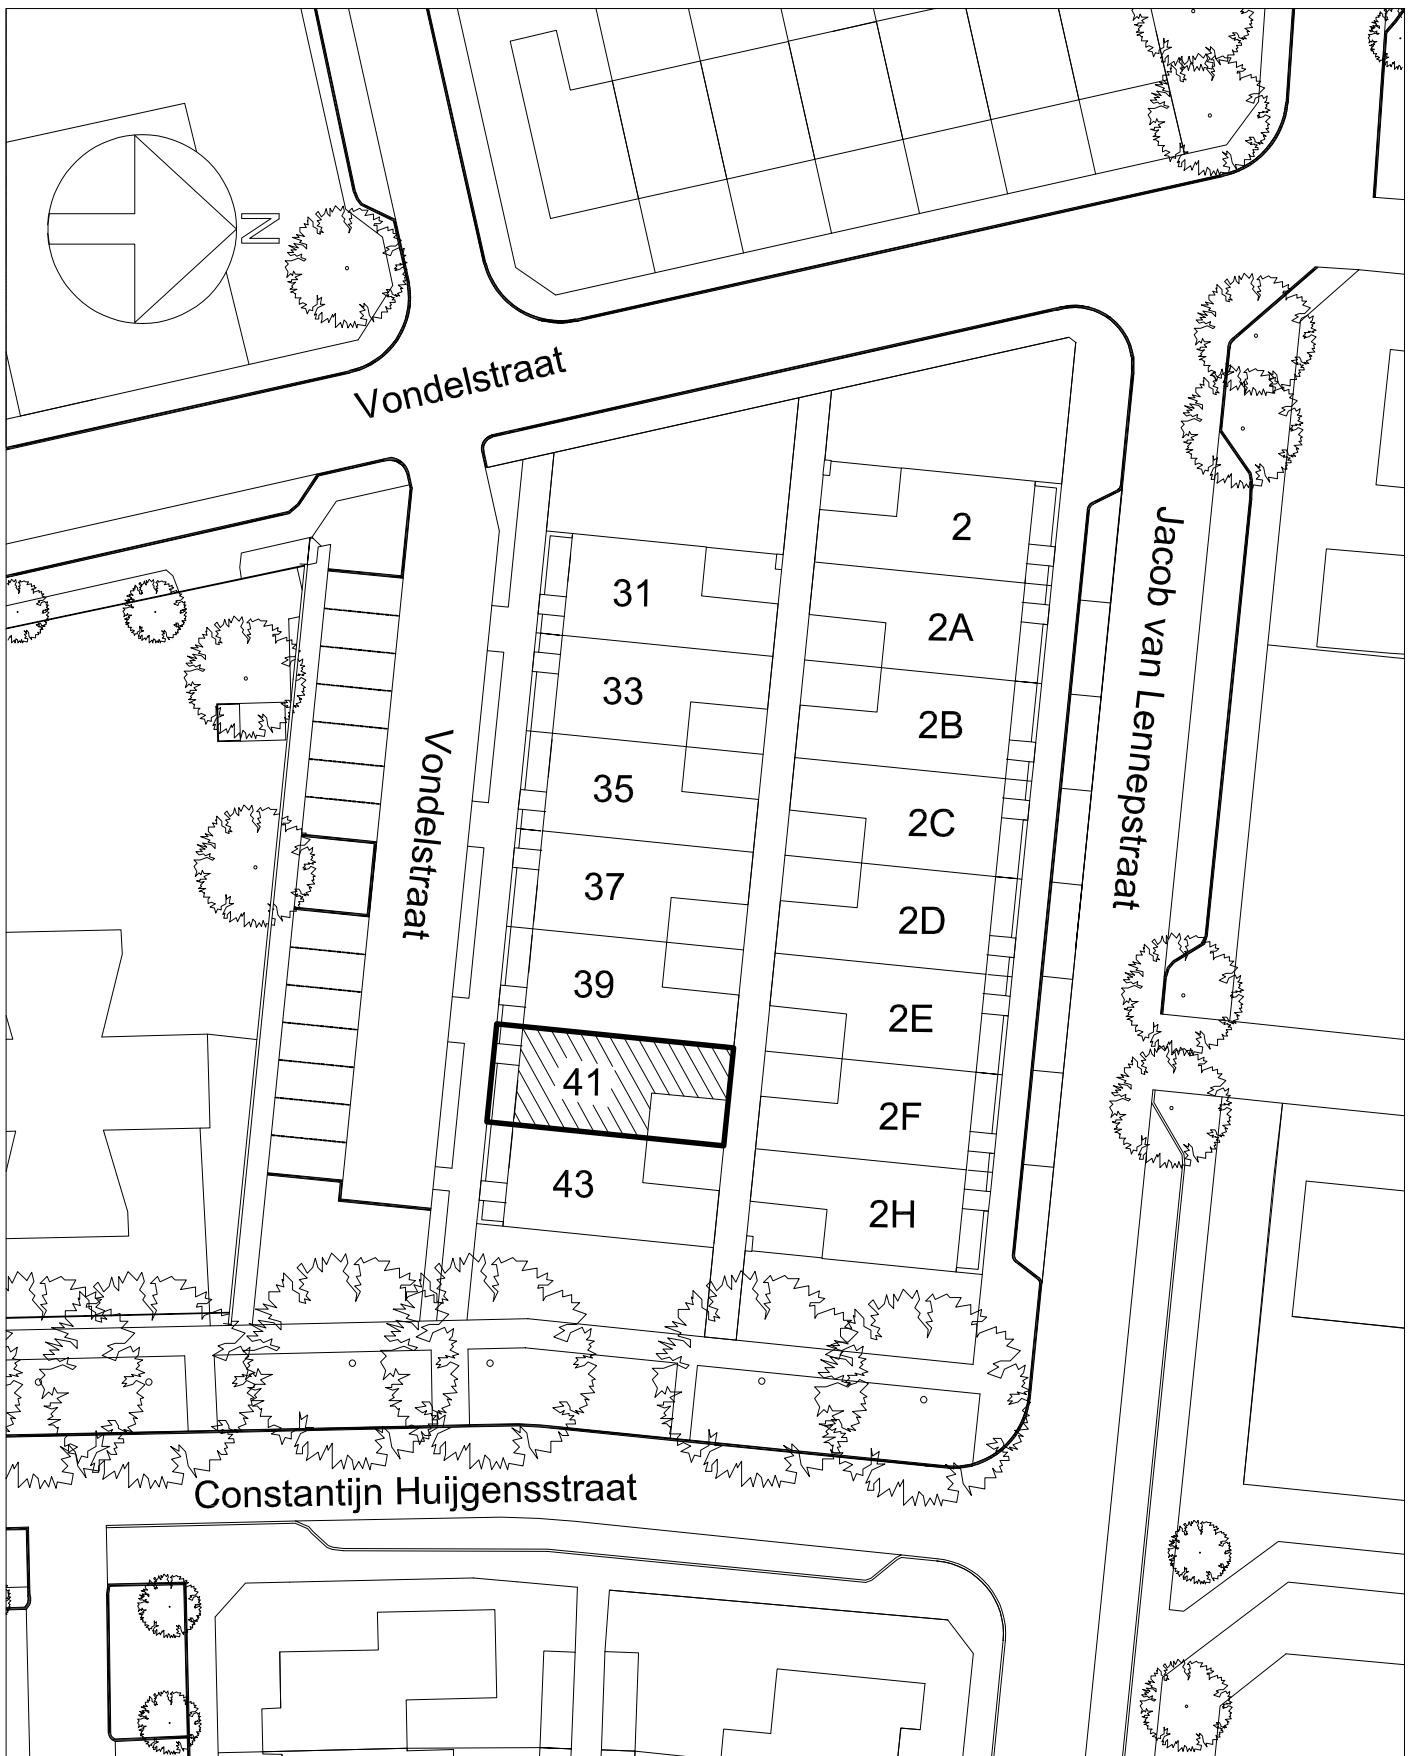

Maten zijn bij benadering, hieraan kunnen geen rechten worden ontleend

VOORGEVEL	schaal: 1:100
complex: 40320	type: A tussen
eenheidsnr.: 7424	
adres: Vondelstraat 41 te Vlijmen	
laatst gewijzigd: -	

Maten zijn bij benadering, hieraan kunnen geen rechten worden ontleend

ACHTERGEVEL

schaal: 1:100

complex: 40320

type: A tussen

eenheidsnr.: 7424

adres: Vondelstraat 41 te Vlijmen

laatst gewijzigd: -

Maten zijn bij benadering, hieraan kunnen geen rechten worden ontleend

DOORSNEDE

schaal: 1:100

complex: 40320

type: A tussen

eenheidsnr.: 7424

adres: Vondelstraat 41 te Vlijmen

laatst gewijzigd: -

Maten zijn bij benadering, hieraan kunnen geen rechten worden ontleend

SITUATIE

schaal: 1:500

complex: 40320

type: A tussen

eenheidsnr.: 7424

adres: Vondelstraat 41 te Vlijmen

laatst gewijzigd: -