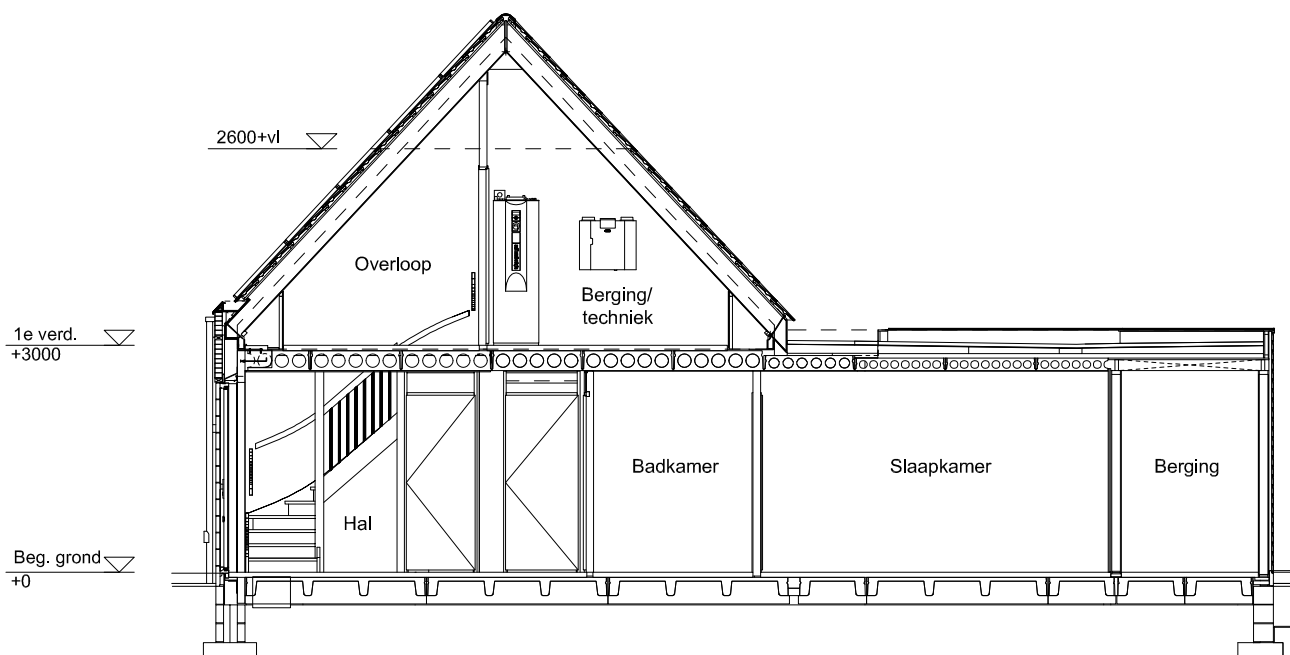

ACHTERGEVEL

schaal: 1:100

complex: 40320

type: A tussen

eenheidsnr.: 7424

adres: Vondelstraat 41 te Vlijmen

laatst gewijzigd: -

Maten zijn bij benadering, hieraan kunnen geen rechten worden ontleend