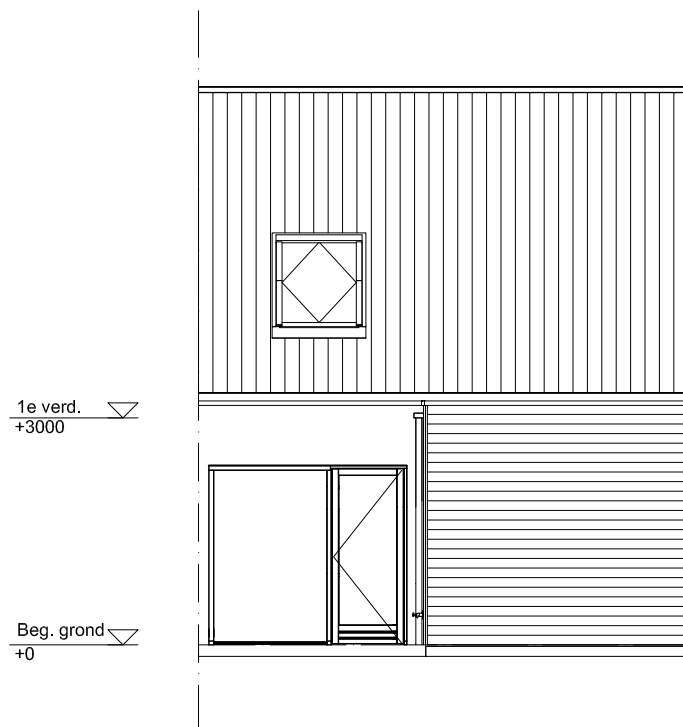

Maten zijn bij benadering, hieraan kunnen geen rechten worden ontleend

BEGANE GROND

schaal: 1:100

complex: 40320

type: A tussen

eenheidsnr.: 7424

adres: Vondelstraat 41 te Vlijmen

laatst gewijzigd: -

Maten zijn bij benadering, hieraan kunnen geen rechten worden ontleend

EERSTE VERDIEPING

schaal: 1:100

complex: 40320

type: A tussen

eenheidsnr.: 7424

adres: Vondelstraat 41 te Vlijmen

laatst gewijzigd: -

Maten zijn bij benadering, hieraan kunnen geen rechten worden ontleend

VOORGEVEL	schaal: 1:100
complex: 40320	type: A tussen
eenheidsnr.: 7424	
adres: Vondelstraat 41 te Vlijmen	
laatst gewijzigd: -	

Maten zijn bij benadering, hieraan kunnen geen rechten worden ontleend