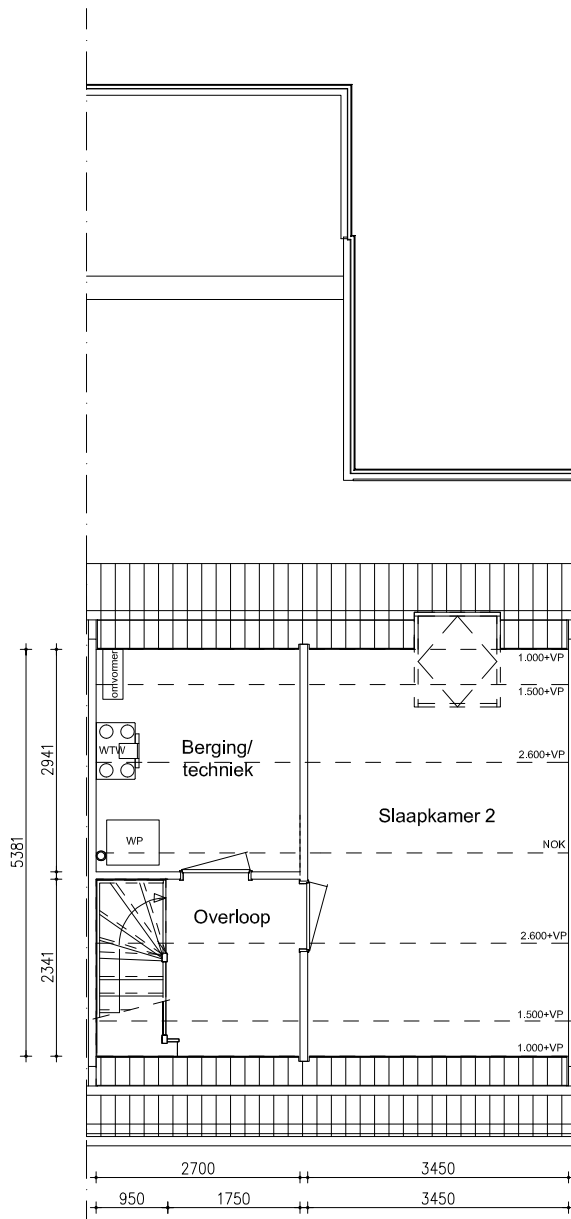

Maten zijn bij benadering, hieraan kunnen geen rechten worden ontleend

BEGANE GROND

schaal: 1:100

complex: 40320

type: A tussen

eenheidsnr.: 7424

adres: Vondelstraat 41 te Vlijmen

laatst gewijzigd: -

Maten zijn bij benadering, hieraan kunnen geen rechten worden ontleend

EERSTE VERDIEPING

schaal: 1:100

complex: 40320

type: A tussen

eenheidsnr.: 7424

adres: Vondelstraat 41 te Vlijmen

laatst gewijzigd: -

Maten zijn bij benadering, hieraan kunnen geen rechten worden ontleend

VOORGEVEL	schaal: 1:100
complex: 40320	type: A tussen
eenheidsnr.: 7424	
adres: Vondelstraat 41 te Vlijmen	
laatst gewijzigd: -	

Maten zijn bij benadering, hieraan kunnen geen rechten worden ontleend