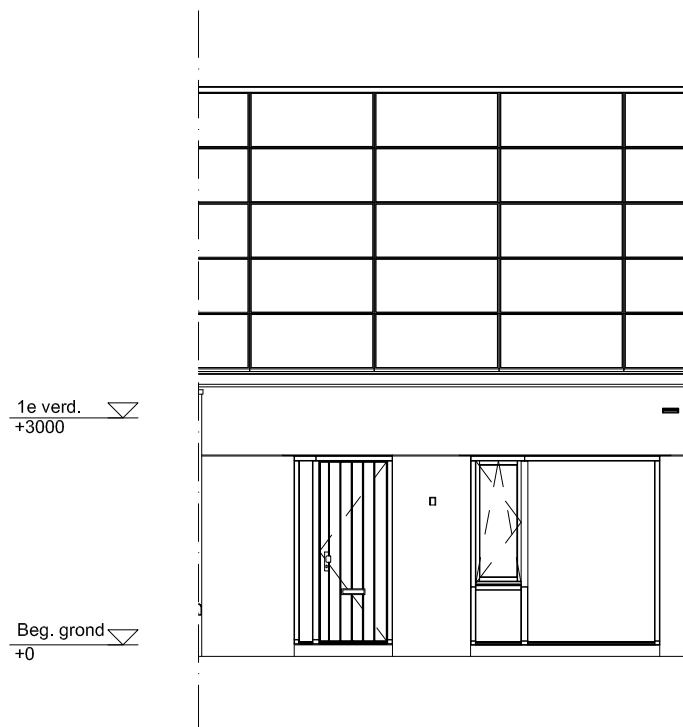

Maten zijn bij benadering, hieraan kunnen geen rechten worden ontleend

BEGANE GROND

schaal: 1:100

complex: 40320

type: A tussen

eenheidsnr.: 7424

adres: Vondelstraat 41 te Vlijmen

laatst gewijzigd: -

Maten zijn bij benadering, hieraan kunnen geen rechten worden ontleend

EERSTE VERDIEPING

schaal: 1:100

complex: 40320

type: A tussen

eenheidsnr.: 7424

adres: Vondelstraat 41 te Vlijmen

laatst gewijzigd: -

Maten zijn bij benadering, hieraan kunnen geen rechten worden ontleend

VOORGEVEL	schaal: 1:100
complex: 40320	type: A tussen
eenheidsnr.: 7424	
adres: Vondelstraat 41 te Vlijmen	
laatst gewijzigd: -	

Maten zijn bij benadering, hieraan kunnen geen rechten worden ontleend