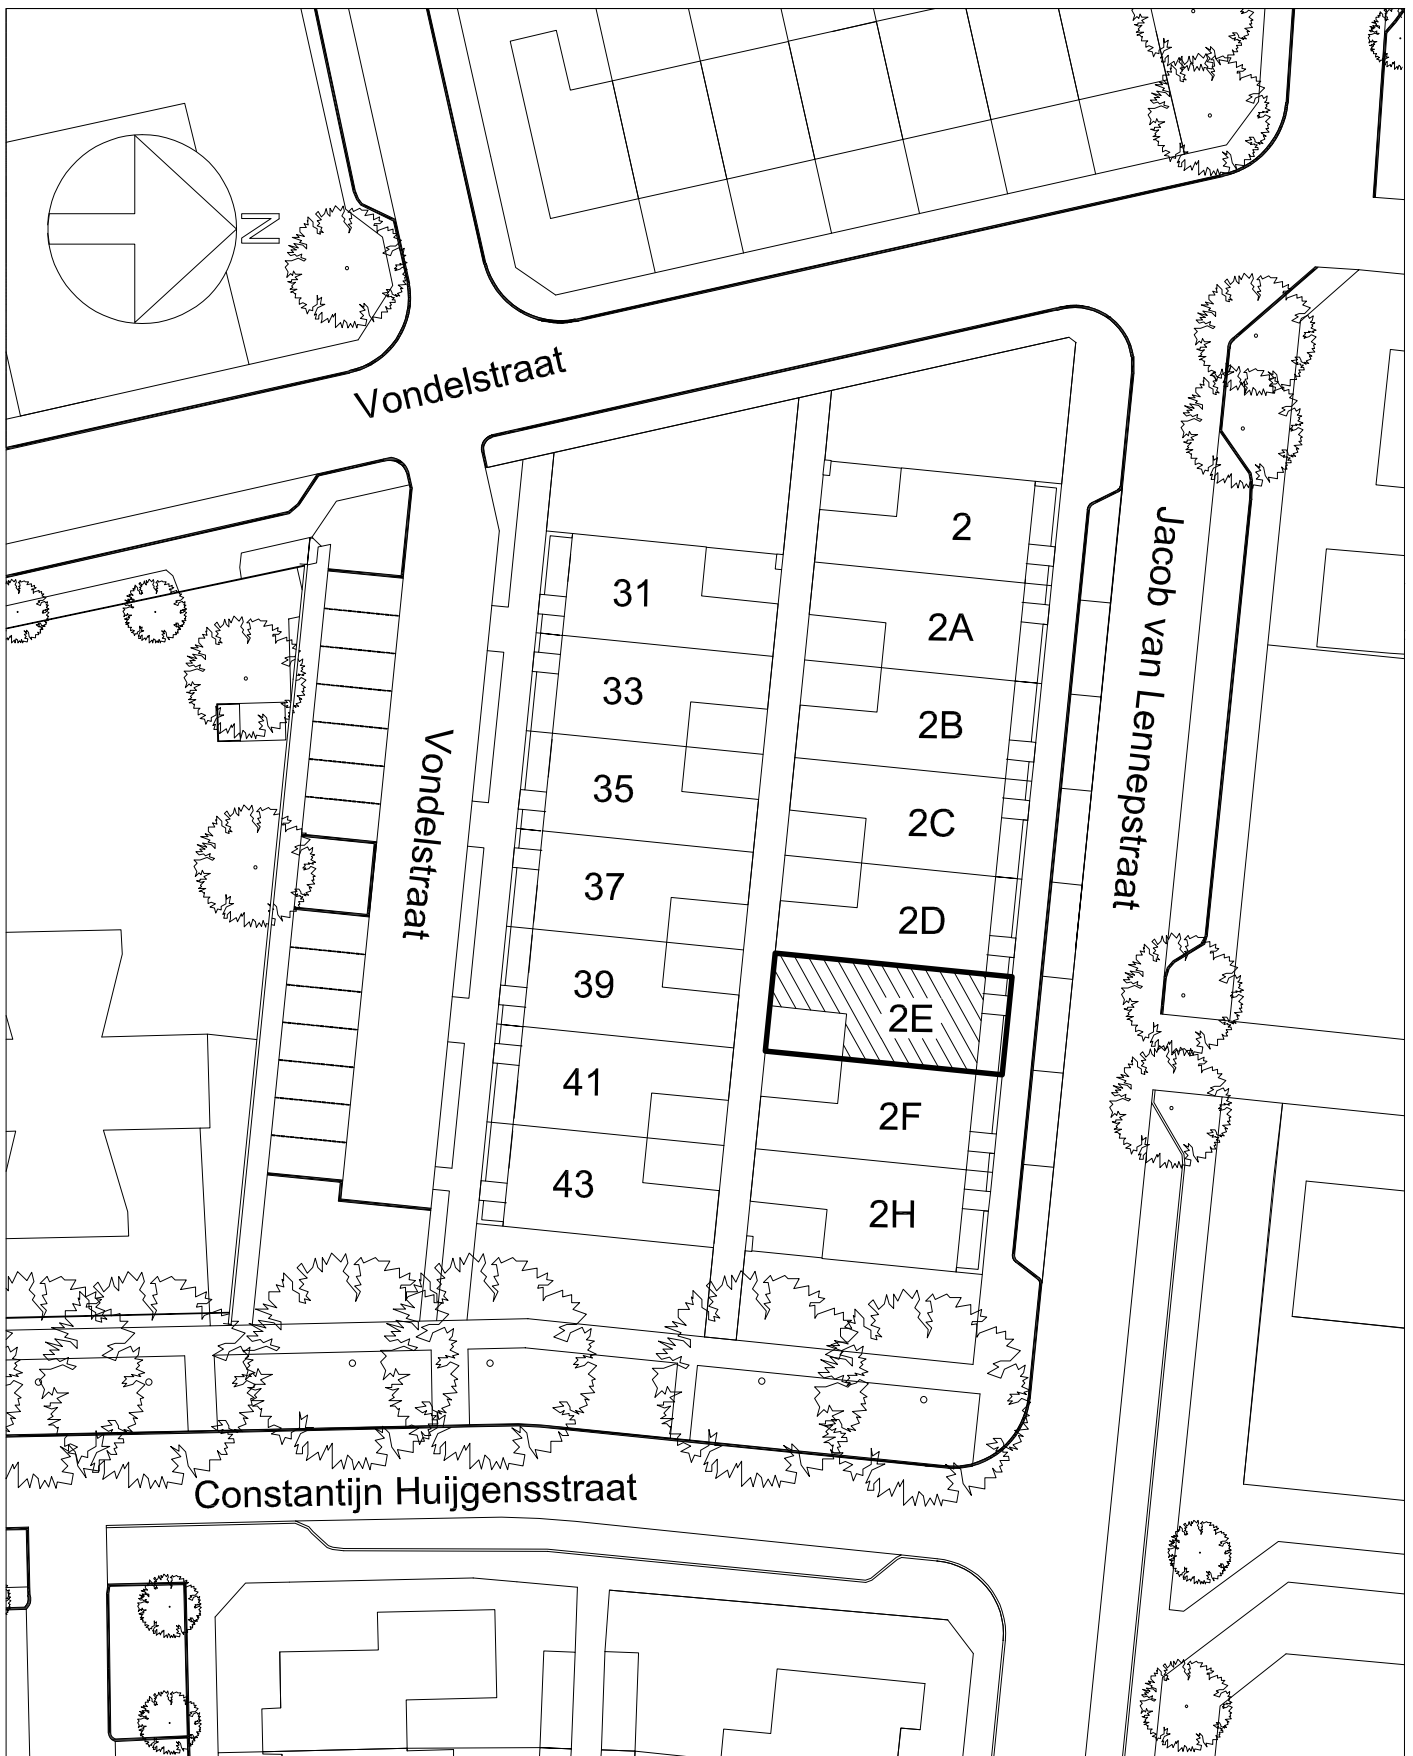

Maten zijn bij benadering, hieraan kunnen geen rechten worden ontleend

VOORGEVEL	schaal: 1:100
complex: 40320	type: A tussen
eenheidsnr.: 7416	
adres: J. van Lennepstraat 2E te Vlijmen	
laatst gewijzigd: -	

Maten zijn bij benadering, hieraan kunnen geen rechten worden ontleend

ACHTERGEVEL	schaal: 1:100
complex: 40320	type: A tussen
eenheidsnr.: 7416	
adres: J. van Lennepstraat 2E te Vlijmen	
laatst gewijzigd: -	

Maten zijn bij benadering, hieraan kunnen geen rechten worden ontleend

DOORSNEDE

schaal: 1:100

complex: 40320

type: A tussen

eenheidsnr.: 7416

adres: J. van Lennepstraat 2E te Vlijmen

laatst gewijzigd: -

Maten zijn bij benadering, hieraan kunnen geen rechten worden ontleend

SITUATIE

schaal: 1:500

complex: 40320

type: A tussen

eenheidsnr.: 7416

adres: J. van Lennepstraat 2E te Vlijmen

laatst gewijzigd: -