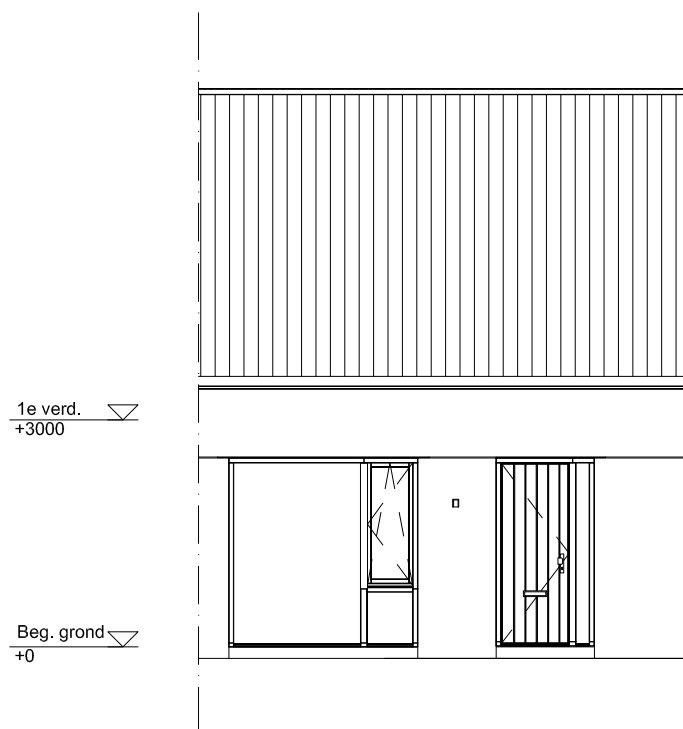

Maten zijn bij benadering, hieraan kunnen geen rechten worden ontleend

EERSTE VERDIEPING	schaal: 1:100
complex: 40320	type: A tussen
eenheidsnr.: 7416	
adres: J. van Lennepstraat 2E te Vlijmen	
laatst gewijzigd: -	

Maten zijn bij benadering, hieraan kunnen geen rechten worden ontleend

VOORGEVEL	schaal: 1:100
complex: 40320	type: A tussen
eenheidsnr.: 7416	
adres: J. van Lennepstraat 2E te Vlijmen	
laatst gewijzigd: -	

Maten zijn bij benadering, hieraan kunnen geen rechten worden ontleend

ACHTERGEVEL	schaal: 1:100
complex: 40320	type: A tussen
eenheidsnr.: 7416	
adres: J. van Lennepstraat 2E te Vlijmen	
laatst gewijzigd: -	

Maten zijn bij benadering, hieraan kunnen geen rechten worden ontleend

DOORSNEDE

schaal: 1:100

complex: 40320

type: A tussen

eenheidsnr.: 7416

adres: J. van Lennepstraat 2E te Vlijmen

laatst gewijzigd: -