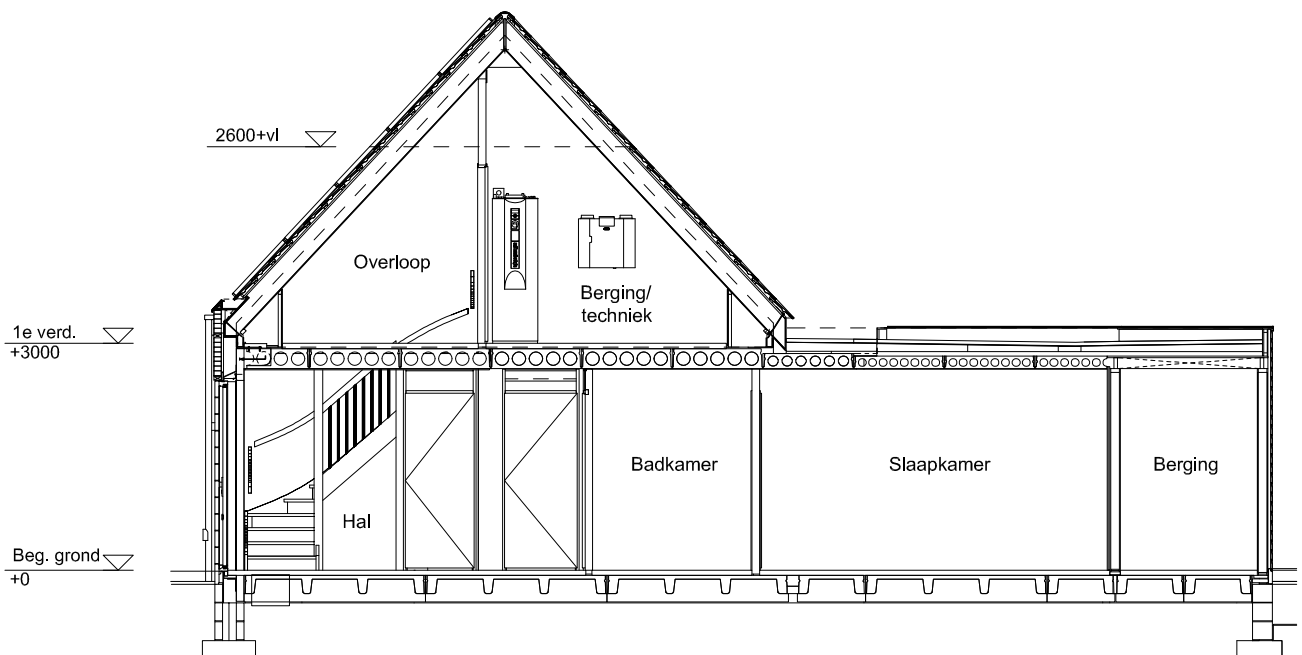

Maten zijn bij benadering, hieraan kunnen geen rechten worden ontleend

DOORSNEDE

schaal: 1:100

complex: 40320

type: A tussen

eenheidsnr.: 7416

adres: J. van Lennepstraat 2E te Vlijmen

laatst gewijzigd: -