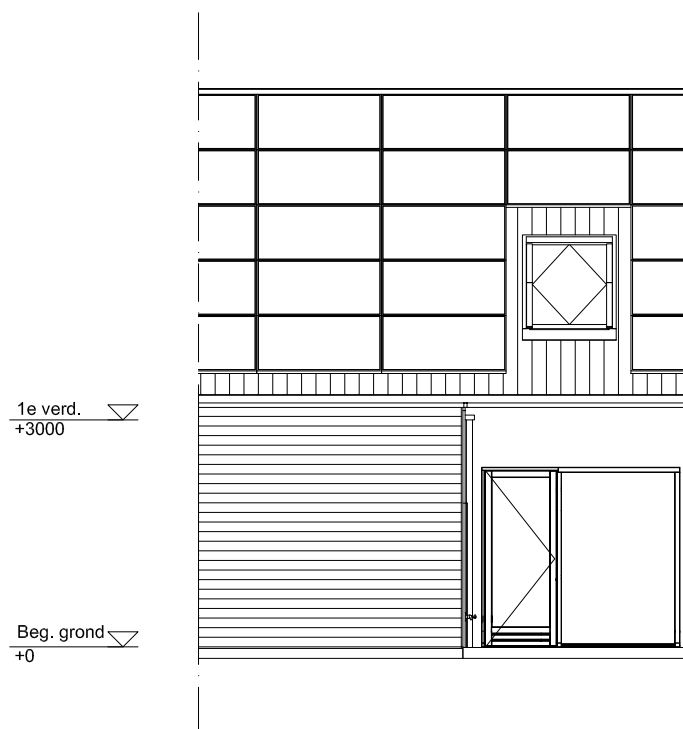

Maten zijn bij benadering, hieraan kunnen geen rechten worden ontleend

EERSTE VERDIEPING	schaal: 1:100
complex: 40320	type: A tussen
eenheidsnr.: 7416	
adres: J. van Lennepstraat 2E te Vlijmen	
laatst gewijzigd: -	

Maten zijn bij benadering, hieraan kunnen geen rechten worden ontleend

VOORGEVEL	schaal: 1:100
complex: 40320	type: A tussen
eenheidsnr.: 7416	
adres: J. van Lennepstraat 2E te Vlijmen	
laatst gewijzigd: -	

Maten zijn bij benadering, hieraan kunnen geen rechten worden ontleend

ACHTERGEVEL	schaal: 1:100
complex: 40320	type: A tussen
eenheidsnr.: 7416	
adres: J. van Lennepstraat 2E te Vlijmen	
laatst gewijzigd: -	

Maten zijn bij benadering, hieraan kunnen geen rechten worden ontleend

DOORSNEDE

schaal: 1:100

complex: 40320

type: A tussen

eenheidsnr.: 7416

adres: J. van Lennepstraat 2E te Vlijmen

laatst gewijzigd: -